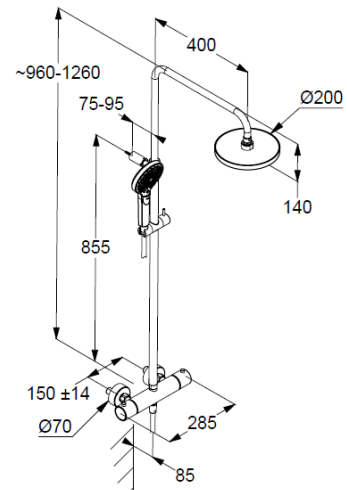

#### Thermostat-Brause-Armatur

Wandmontage  
mit Keramik-Absperrventil als Drehventil 90°/90°  
Temperaturwählgriff mit Heißwassersperre 40°C  
Brauseabgang G1/2  
eigensicher gegen Rückfließen  
mit integrierten Rückflussverhinderern  
S-Anschlüsse G1/2 x G3/4  
mit Schmutzfangsieben  
mit Befestigungsmaterial  
höhenverstellbare Handbrausehalterung  
mit horizontal und vertikal verstellbarem Rohr

#### Brauseschlauch

kunststoffummantelt  
mit Metalleffekt  
mit konischen Muttern  
verdreh sicher  
G1/2 x G1/2 x 1600mm

### Maßzeichnung/ Dimensional drawing