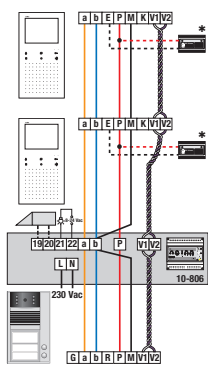

Afmetingen