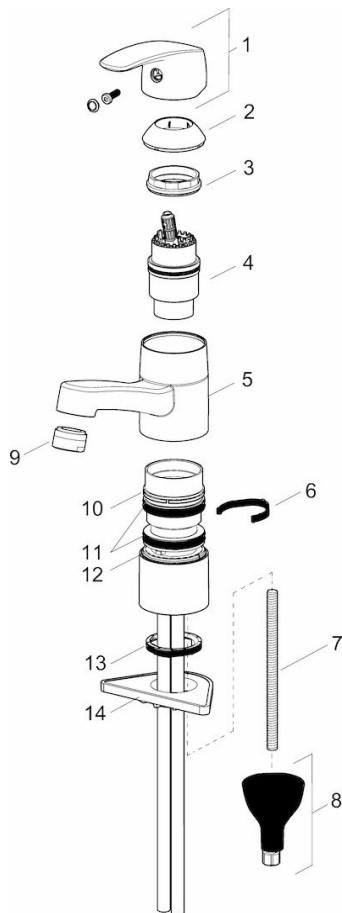

HANSAPINTO

WASTAFELKRAAN

45152283

EAN: 4057304003165

- Badkamer
- Eengreeps
- Chroom
- Draaibare uitloop, Draaibereik beperkende optie
- PCA® perlator voor een drukonafhankelijke doorstroom
- brass
- Hendel met warm-koud-aanduiding, Eengreeps bediend
- Temperatuurbegrenzer, Temperatuurbegrenzer (achteraf instelbaar)
- ø 40 mm keramisch binnenwerk voor debiet en temperatuur instelling
- Flexibele aansluitslangen
- 3S-installatie, Kraanhuis gemaakt van DZR messing

Technische gegevens

Doorstromingseigenschappen

Doorstroomhoeveelheid bij 3 bar

6.0 l/min

Technische eigenschappen

DN-maat
Warmwatertoevoer
Werkdruk
Aansluitmaat

DN15
max. +80°C
0.5-10 bar
G3/8

Voorschriften

EN-norm

EN 817

Typegoedkeuringen

ABP

P-IX 29754/IA

Reserveonderdelen

SP45152283

	Naam	Code
01	Hendel	59914453
02	Kap	59914482
03	Schroefring, M42 x1,5, SW 38	59914128
04	Binnenwerk, 4.0 Classic	59914129
05	Uitloop, L=132	59914483
06	Begrenzer, 120°	59914489
07	Bevestigingsschroeven, M8x1, L=130	59914474
08	Bevestigingsset	59914475
09	Mousseur, M24x1	59914484
10	Glijring wit	59914490
11	Lippendichting	59914485
12	Glijring wit	59914486
13	Wasser	59914591
14	Verstevigingsplaat	59910008