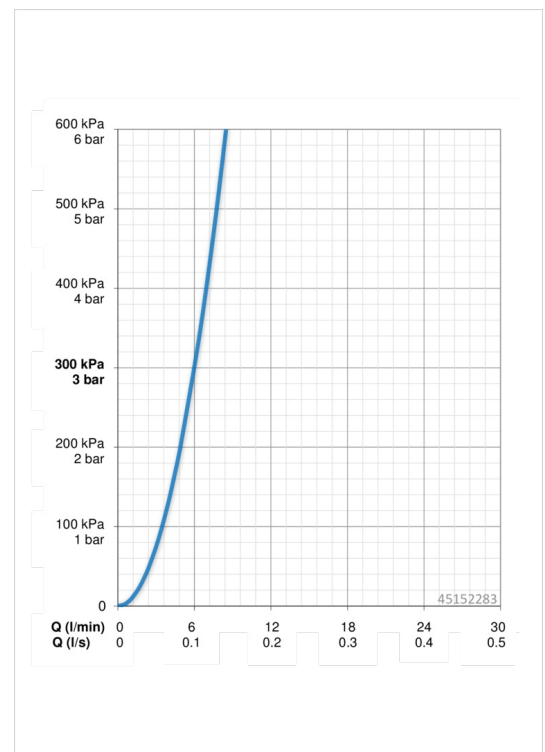

HANSAPINTO

WASTAFELKRAAN

45152283

EAN: 4057304003165

- Badkamer
- Eengreeps
- Chroom
- Draaibare uitloop, Draaibereik beperkende optie
- PCA® perlator voor een drukonafhankelijke doorstroom
- brass
- Hendel met warm-koud-aanduiding, Eengreeps bediend
- Temperatuurbegrenzer, Temperatuurbegrenzer (achteraf instelbaar)
- ø 40 mm keramisch binnenwerk voor debiet en temperatuur instelling
- Flexibele aansluitslangen
- 3S-installatie, Kraanhuis gemaakt van DZR messing

Technische gegevens

Doorstromingseigenschappen

Doorstroomhoeveelheid bij 3 bar

6.0 l/min

Technische eigenschappen

DN-maat
Warmwatertoevoer
Werkdruk
Aansluitmaat

DN15
max. +80°C
0.5-10 bar
G3/8

Voorschriften

EN-norm

EN 817

Typegoedkeuringen

ABP

P-IX 29754/IA