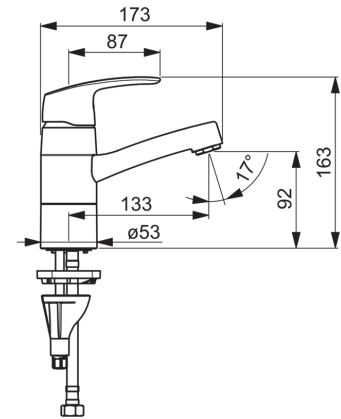

Technische gegevens

Doorstromingseigenschappen

Doorstroomhoeveelheid bij 3 bar

6.0 l/min

Technische eigenschappen

DN-maat
Warmwatertoevoer
Werkdruk
Aansluitmaat

DN15
max. +80°C
0.5-10 bar
G3/8

Voorschriften

EN-norm

EN 817

Typegoedkeuringen

ABP

P-IX 29754/IA

Reserveonderdelen

SP45152283

	Naam	Code
01	Hendel	59914453
02	Kap	59914482
03	Schroefring, M42 x1,5, SW 38	59914128
04	Binnenwerk, 4.0 Classic	59914129
05	Uitloop, L=132	59914483
06	Begrenzer, 120°	59914489
07	Bevestigingsschroeven, M8x1, L=130	59914474
08	Bevestigingsset	59914475
09	Mousseur, M24x1	59914484
10	Glijring wit	59914490
11	Lippendichting	59914485
12	Glijring wit	59914486
13	Wasser	59914591
14	Verstevigingsplaat	59910008