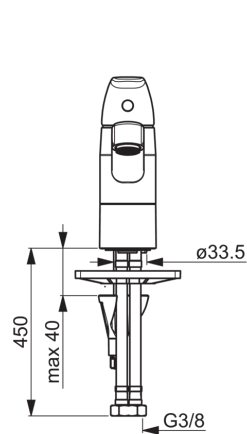

HANSAPINTO

WASTAFELKRAAN

45152283

EAN: 4057304003165

- Badkamer
- Eengreeps
- Chroom
- Draaibare uitloop, Draaibereik beperkende optie
- PCA® perlator voor een drukonafhankelijke doorstroom
- brass
- Hendel met warm-koud-aanduiding, Eengreeps bediend
- Temperatuurbegrenzer, Temperatuurbegrenzer (achteraf instelbaar)
- ø 40 mm keramisch binnenwerk voor debiet en temperatuur instelling
- Flexibele aansluitslangen
- 3S-installatie, Kraanhuis gemaakt van DZR messing

Technische gegevens

Doorstromingseigenschappen

Doorstroomhoeveelheid bij 3 bar

6.0 l/min

Technische eigenschappen

DN-maat
Warmwatertoevoer
Werkdruk
Aansluitmaat

DN15
max. +80°C
0.5-10 bar
G3/8

Voorschriften

EN-norm

EN 817

Typegoedkeuringen

ABP

P-IX 29754/IA

Reserveonderdelen

SP45152283

	Naam	Code
01	Hendel	59914453
02	Kap	59914482
03	Schroefring, M42 x1,5, SW 38	59914128
04	Binnenwerk, 4.0 Classic	59914129
05	Uitloop, L=132	59914483
06	Begrenzer, 120°	59914489
07	Bevestigingsschroeven, M8x1, L=130	59914474
08	Bevestigingsset	59914475
09	Mousseur, M24x1	59914484
10	Glijring wit	59914490
11	Lippendichting	59914485
12	Glijring wit	59914486
13	Wasser	59914591
14	Verstevigingsplaat	59910008