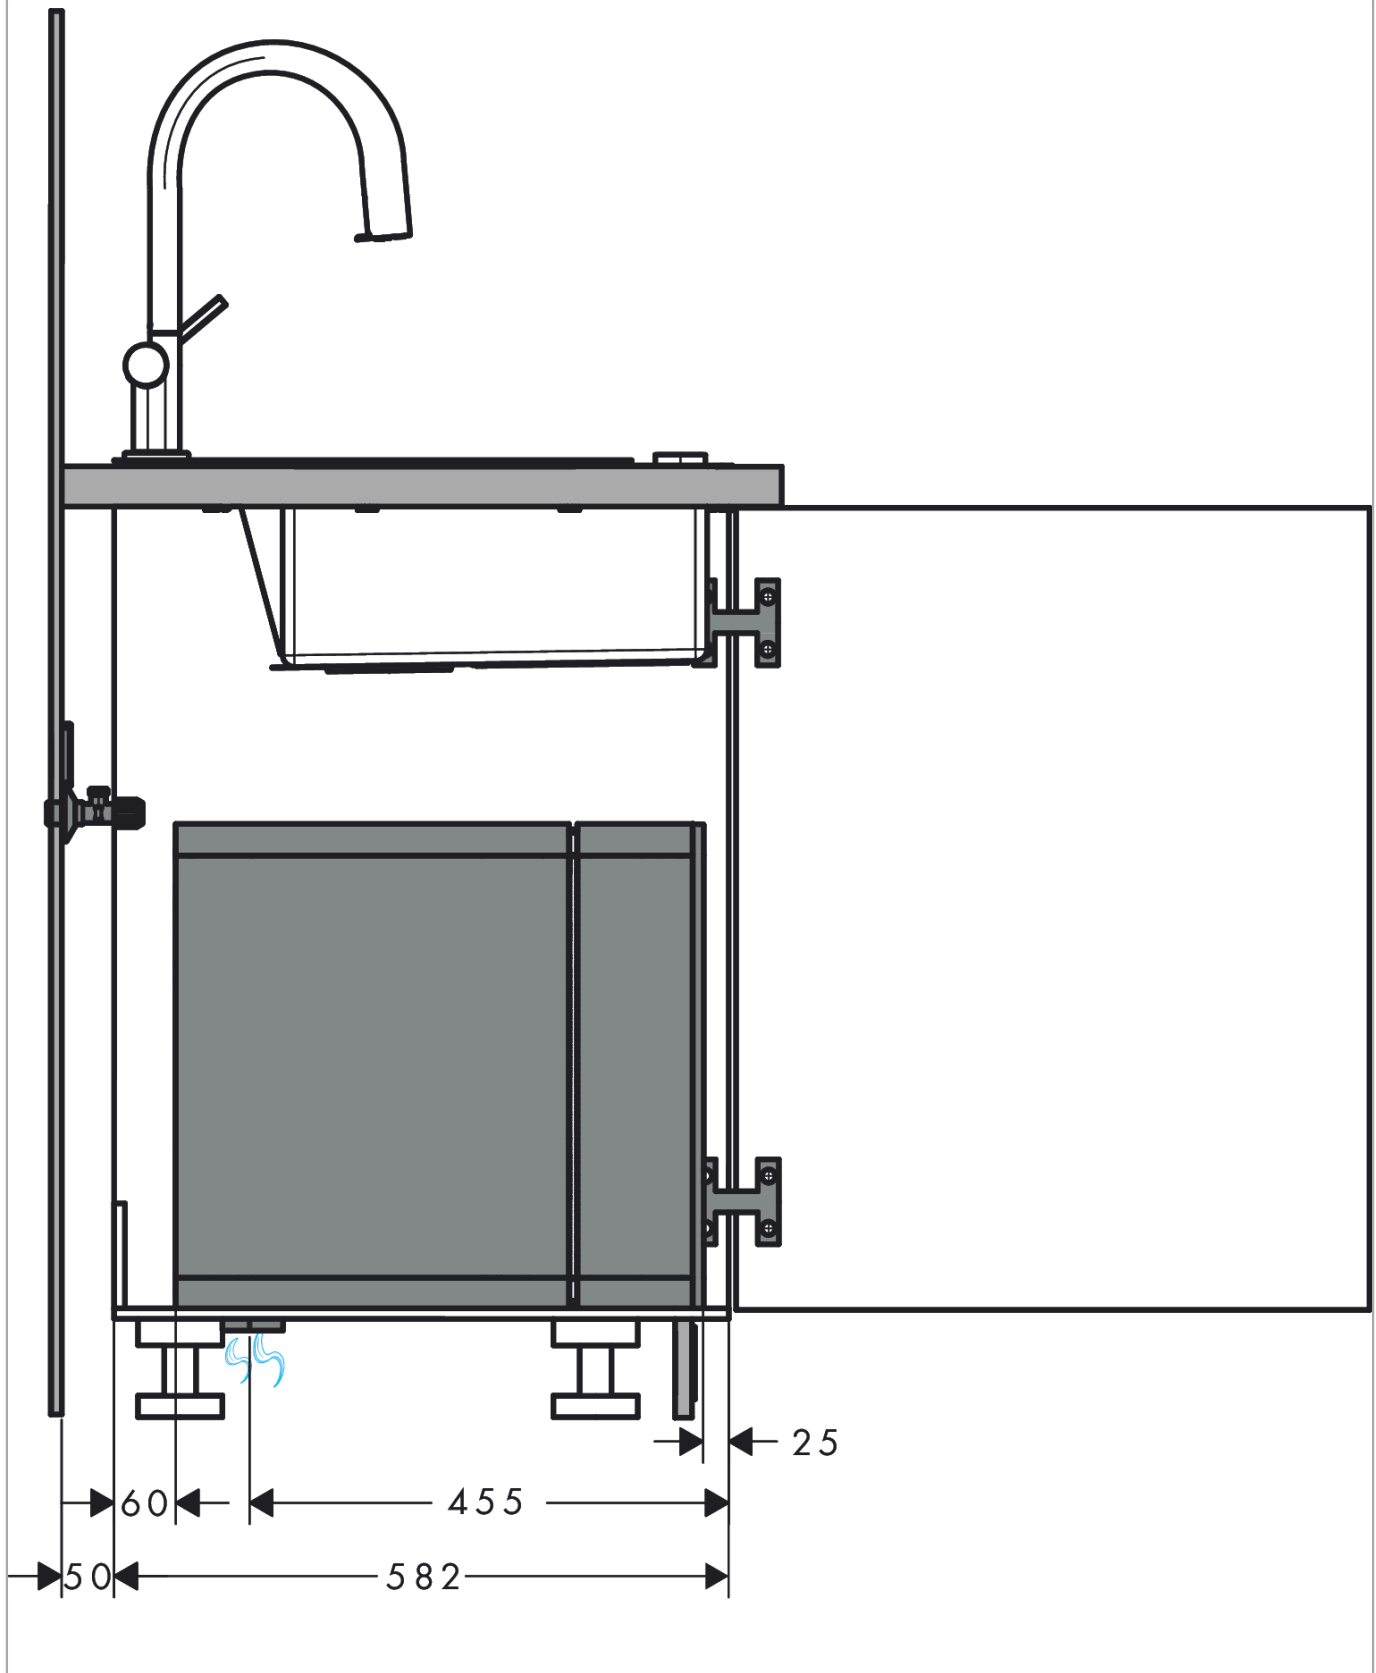

## Designprijzen

**Aqittura M91**  
**keukenkraan 210, uittrekbare uitloop, 1jet, sBox**  
 Finish: rvs look    Artikelnummer: 76836800

**Productfoto**

**Maattekening**

**Doorstroomdiagram**

Aqittura M91  
keukenkraan 210, uittrekbare uitloop, 1jet, sBox  
Finish: rvs look    Artikelnummer: 76836800

## Inbouwvoorbeeld

**Aqittura M91**  
**keukenkraan 210, uittrekbare uitloop, 1jet, sBox**  
Finish: rvs look    Artikelnummer: 76836800