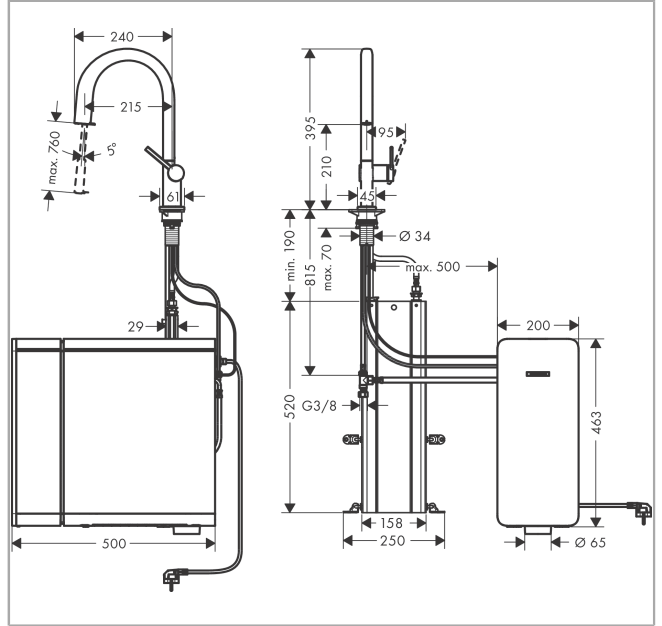

## Designprijzen

**Aqittura M91**  
**keukenkraan 210, uittrekbare uitloop, 1jet, sBox**  
 Finish: rvs look    Artikelnummer: 76836800

**Productfoto**

**Maattekening**

**Doorstroomdiagram**

Aqittura M91  
keukenkraan 210, uittrekbare uitloop, 1jet, sBox  
Finish: rvs look    Artikelnummer: 76836800

## Inbouwvoorbeeld

**Aqittura M91**  
**keukenkraan 210, uittrekbare uitloop, 1jet, sBox**  
Finish: rvs look    Artikelnummer: 76836800