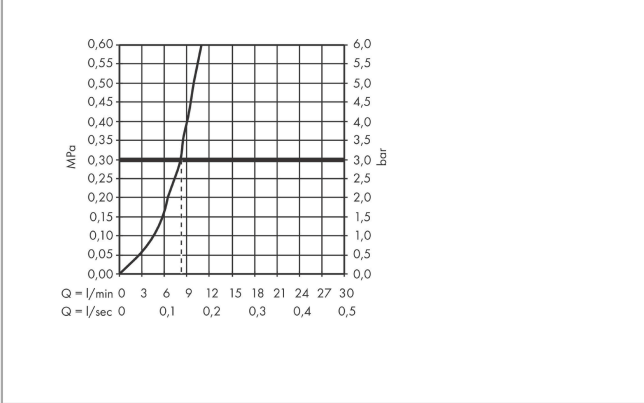

## Designprijzen

**Aqittura M91**  
**keukenkraan 210, uittrekbare uitloop, 1jet, sBox**  
 Finish: rvs look    Artikelnummer: 76836800

**Productfoto**

**Maattekening**

**Doorstroomdiagram**

Aqittura M91  
keukenkraan 210, uittrekbare uitloop, 1jet, sBox  
Finish: rvs look    Artikelnummer: 76836800