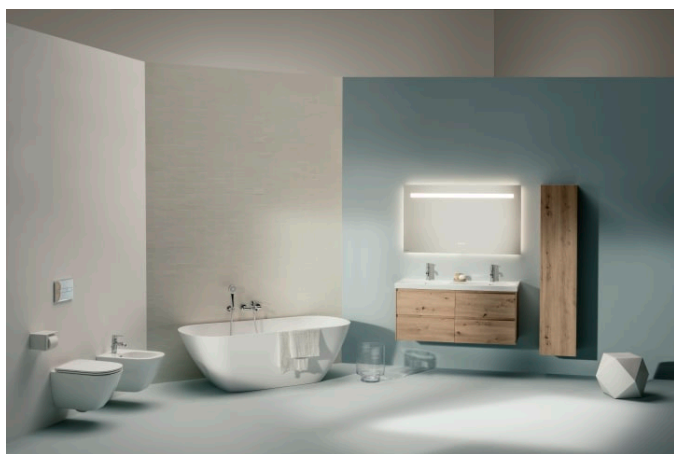

LUA

Dubbele meubelwastafel

AFMETINGEN

Lengte	1200 mm
Breedte	460 mm
Hoogte	180 mm

KLEUR EN AFWERKING

 000 Wit

OPTIES

108 - met 3 kraangaten

Waskom lengte (mm) : 510

Wastafel capaciteit (l) : 5,3

Wastafel dubbel

TE COMBINEREN MET

Lua wastafelmengkraan
Eco+ 135mm zonder
waste, chroom

H3110810041201

Lua
inbouwwastafelmengkraan
Eco+ 135mm met waste,
chroom

H3110810041241

LUA

Een design dat is teruggebracht tot de essentie. Heldere, geometrische lijnen in één doorlopende vorm. Het resultaat is een complete serie waarvan het ontwerp past in alle omgevingen zowel privé, commercieel als openbaar. Met LUA is Toan Nguyen erin geslaagd om opnieuw een tijdloze maar elegante badkamer te onwerpen. De collectie ontworpen met ambitie, perfect gevormde badkuipen en de bijpassende LANI meubel serie vormen een totaaloplossing voor de badkamer.