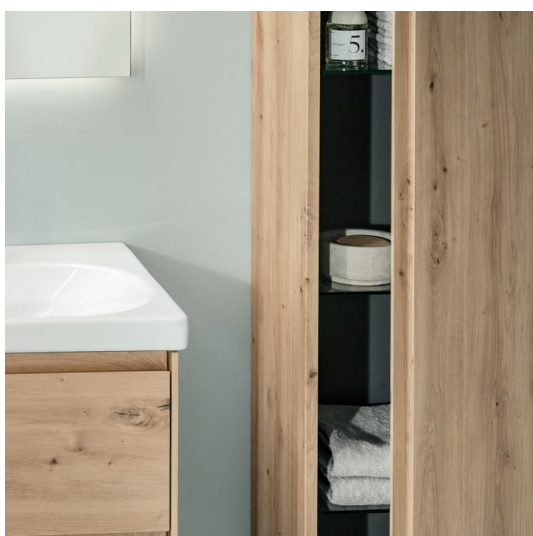

LUA

Dubbele meubelwastafel

AFMETINGEN

Lengte	1200 mm
Breedte	460 mm
Hoogte	180 mm

KLEUR EN AFWERKING

 000 Wit

OPTIES

108 - met 3 kraangaten

Waskom lengte (mm) : 510

Wastafel capaciteit (l) : 5,3

Wastafel dubbel

TE COMBINEREN MET

Lua wastafelmengkraan
Eco+ 135mm zonder
waste, chroom

H3110810041201

Lua
inbouwwastafelmengkraan
Eco+ 135mm met waste,
chroom

H3110810041241

LUA

Een design dat is teruggebracht tot de essentie. Heldere, geometrische lijnen in één doorlopende vorm. Het resultaat is een complete serie waarvan het ontwerp past in alle omgevingen zowel privé, commercieel als openbaar. Met LUA is Toan Nguyen erin geslaagd om opnieuw een tijdloze maar elegante badkamer te onwerpen. De collectie ontworpen met ambitie, perfect gevormde badkuipen en de bijpassende LANI meubel serie vormen een totaaloplossing voor de badkamer.