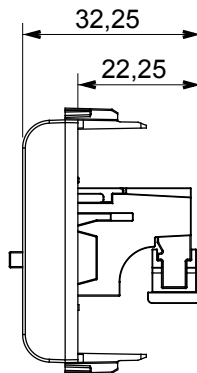

Categorie	Connector	Omschrijving	Speakercontactdoos
Kleur	Glanzend wit	Aant. modules	1
Electrocod	3720	Materiaal	Technopolymeer

### DIMENSIONAL