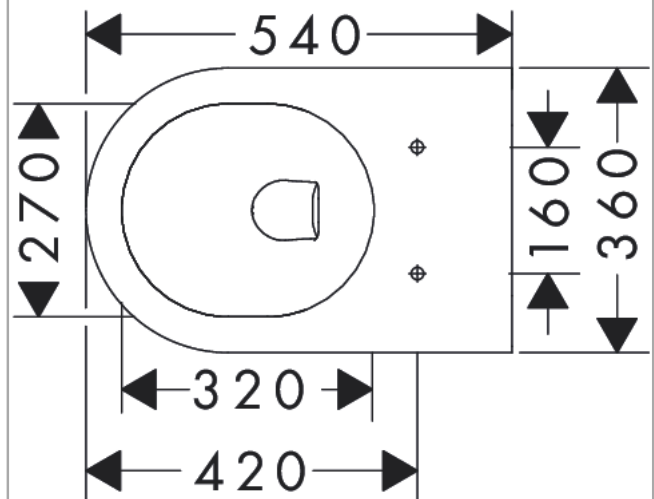

## Beschrijving

- materiaal: keramiek
- Made to Fit NoiseReduction: een geluiddempende mat die past bij de vorm van het product
- glansgraad keramiek: glanzend
- AquaChannel Flush: Effectief reinigen met krachtige waterstralen
- 5 l, 6 l spoelwaterhoeveelheid
- EcoSmart: waterbesparend toilet (passend inbouwreservoir benodigd)
- spoeltype: afspoelen
- rimless
- zichtbare bevestiging
- horizontale uitloop
- hartafstand bevestiging toiletzitting: 160 mm
- hartafstand wandmontage: 180 mm
- montagewijze: wandmontage
- EU taxonomie: max. 6l/min - Do No Significant Harm (DNSH)

## Maattekening

EluPura Original S  
wandcloset 540 AquaChannel Flush  
Finish: wit Artikelnummer: 60142450