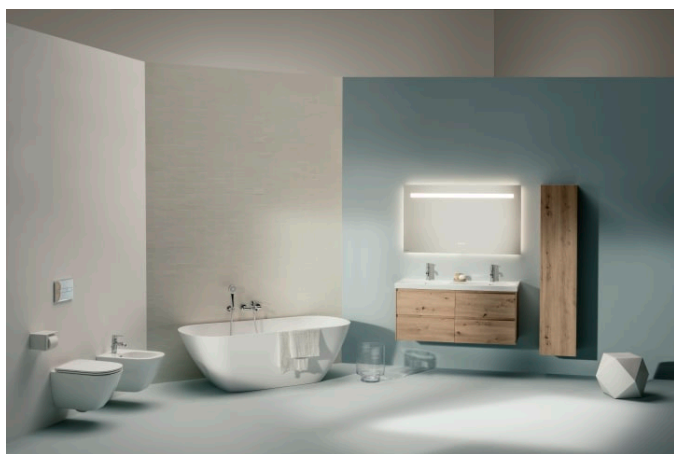

LUA

Lavabo double

DIMENSIONS

Longueur	1200 mm
Largeur	460 mm
Hauteur	180 mm

COULEUR ET FINITION

 000 Blanc

OPTIONS

108 - avec 3 trous pour la robinetterie

Capacité de la cuve (L) : 5,3

Largeur de la cuve (mm) : 315

Lavabo double

Longueur de la cuve (mm) : 510

Matériau : Porcelaine

Nombre de points de fixation : 4

Poids net / kg : 30,2

Position de la cuve : A droite, A gauche

Profondeur de la cuve (mm) : 135

Trou pour la robinetterie : 3 trous

Type d'installation : Autoportant

COMPATIBLE AVEC

Mitigeur de lavabo, saillie
135 mm, goulot fixe, sans
robinet de vidange, chromé

H3110810041201

Mitigeur de lavabo, saillie
135 mm, goulot fixe, avec
vidage, chromé

H3110810041241

LUA

Un langage conceptuel réduit à l'essentiel. Des formes géométriques épurées réunies dans une forme cohérente. Il en résulte une gamme de produits polyvalents pour la salle de bains qui se prête aussi bien à l'architecture privée que publique. Avec LUAS, Toan Nguyen est parvenu à créer un produit de plus qui unifie à long terme la culture de la salle de bains élégante. La collection de robinetterie conçue avec la même exigence, les baignoires aux formes parfaites et la vaste gamme de meubles LANI complètent LUA afin de constituer une véritable solution globale de salle de bains.