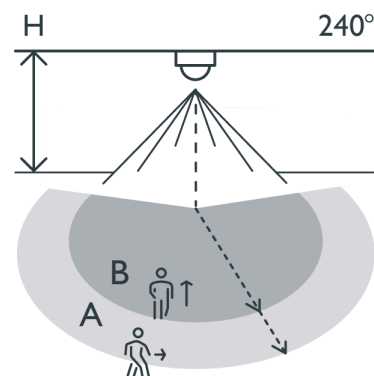

240°

ø 16 m vanop
een hoogte
van 3 m

2 m – 5 m

opbouw

Deze 1-kanaals buitenbewegingsmelder, die ongevoelig is voor huisdieren, is bijzonder geschikt voor elke lichtschaakeling rond een woning. Het detectiebereik is 16 meter. De bewegingssensor kan perfect gericht worden. Het toestel heeft een ingebouwde lichtsensor en schakelt de verlichting automatisch of manueel via een drukknop N.O. aan (afzonderlijk te bestellen). Na de ingestelde vertragingstijd wordt het licht automatisch uitgeschakeld. Deze sensor kan zowel manueel als via afstandsbediening ingesteld worden.

Afstandsbediening inbegrepen.

Afwerkingskleur: zwart

Compatible secondary detectors:

Compatible master detectors:

- With intelligent tolerance to small animals (can be activated/deactivated)
- Minimal power consumption < 0.25 W
- As wall and ceiling detector with elimination of creeping zones and curtain function
- Rotatable and inclinable sensor head

Detectiebereik

H	A Across	B Towards
2 m	16 m	8 m
3 m	16 m	8 m
4 m	16 m	8 m
5 m	16 m	8 m

Technische gegevens

Configuratie	standalone
Voedingsspanning	230 Vac
Detector output	230 V (ON/OFF)
Maximaal stroomverbruik	2.61 mA
Uitschakelvertraging	pulse, 10 sec – 1,200 sec
Maximaal verbruik	0.6 W
Maximale nominale waarde vermogenschakelaar	-10
Detectiehoek	240 °
Detectiebereik (PIR)	ø 16 m vanop een hoogte van 3 m
Minimale omgevingstemperatuur	-20 °C
Maximale omgevingstemperatuur	+50 °C
Montage	opbouw
Montagehoogte	2 m – 5 m
Afwerkingskleur	zwart
Afmetingen zichtbaar (HxBxD)	112 mm x 105 mm
Afmetingen (HxBxD)	112 mm x 105 mm x 148 mm
Beschermingsgraad	IP54
Slagvastheid	IK02
Instellingen wijzigen	Potentiometers of IR-afstandsbediening

Afmetingen

Aansluitschema