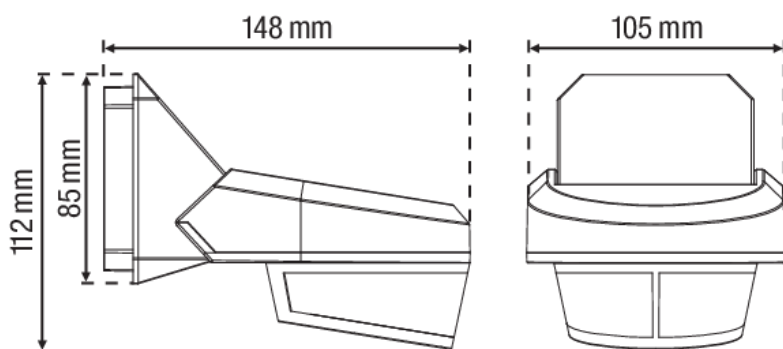

Detectiebereik

H	A Across	B Towards
2 m	16 m	8 m
3 m	16 m	8 m
4 m	16 m	8 m
5 m	16 m	8 m

Technische gegevens

Configuratie	standalone
Voedingsspanning	230 Vac
Detector output	230 V (ON/OFF)
Maximaal stroomverbruik	2.61 mA
Uitschakelvertraging	pulse, 10 sec – 1,200 sec
Maximaal verbruik	0.6 W
Maximale nominale waarde vermogenschakelaar	-10
Detectiehoek	240 °
Detectiebereik (PIR)	ø 16 m vanop een hoogte van 3 m
Minimale omgevingstemperatuur	-20 °C
Maximale omgevingstemperatuur	+50 °C
Montage	opbouw
Montagehoogte	2 m – 5 m
Afwerkingskleur	zwart
Afmetingen zichtbaar (HxBxD)	112 mm x 105 mm
Afmetingen (HxBxD)	112 mm x 105 mm x 148 mm
Beschermingsgraad	IP54
Slagvastheid	IK02
Instellingen wijzigen	Potentiometers of IR-afstandsbediening

Afmetingen

Aansluitschema