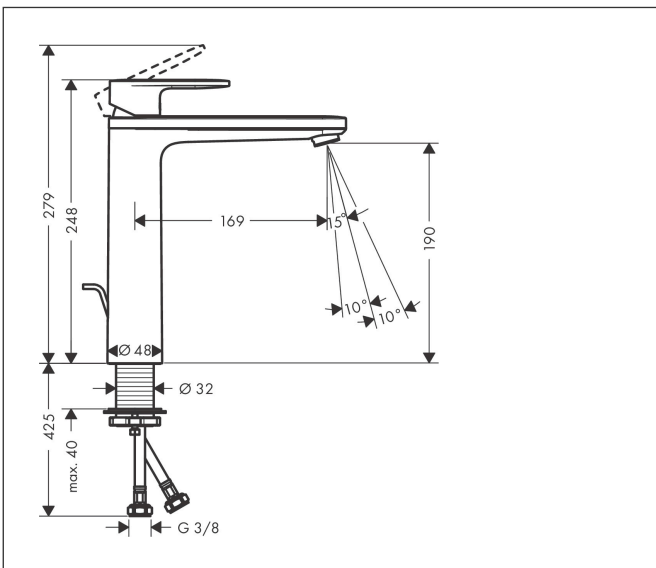

Merk	hansgrohe
Artikelnaam	<b>Vernis Blend</b> ééngreeps wastafelmengkraan 230 met PopUp trekwaste
Art.nr.	71572000
Oppervlakte	chrom
Netto prijs	137,70 EUR

## Kenmerken

- ComfortZone: 190
- voorsprong uitloop 169 mm
- uitloophoogte: 190 mm
- greepvariant: rechte greep
- vaste uitloop
- straalsoort: normale straal
- verstelbare perlator
- maximale doorstroomhoeveelheid bij 3 bar: 5 l/min
- keramisch kardoos
- met geïsoleerde watervoering - zonder contact met nikkel en lood
- pop-up afvoergarnituur G 1¼
- materiaal afvoergarnituur: synthetisch
- EU taxonomie: max 6l/min - draagt substantieel bij aan duurzaamheid

## Maat tekeningen