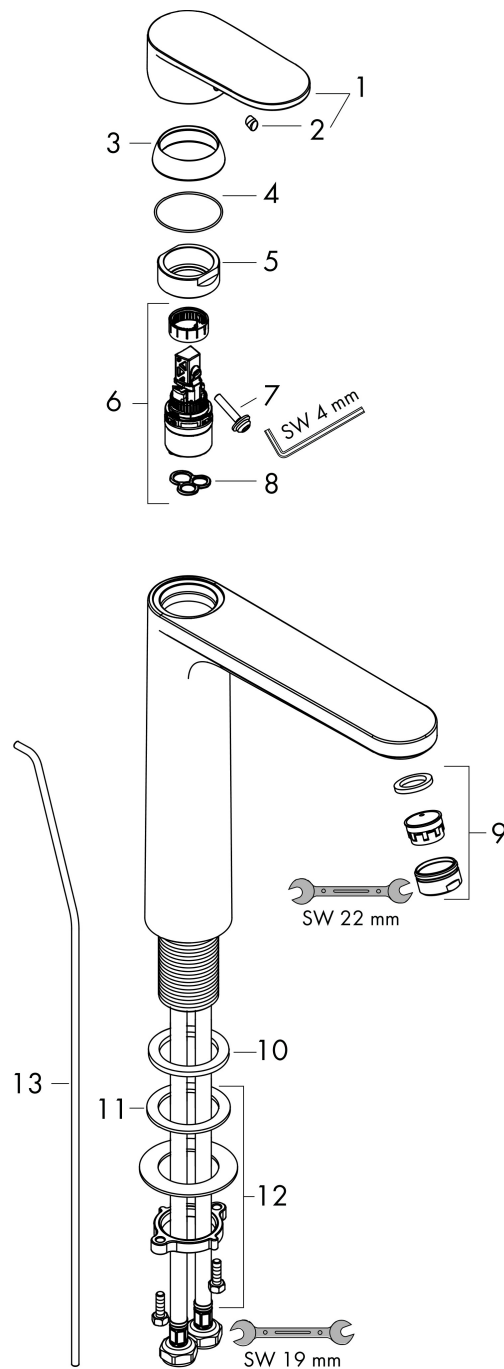

Merk	hansgrohe
Artikelnaam	Vernis Blend ééngreeps wastafelmengkraan 230 met PopUp trekwaste
Art.nr.	71572000
Oppervlakte	chrom
Netto prijs	137,70 EUR

Explosietekening voor bouwjaar: >07/21