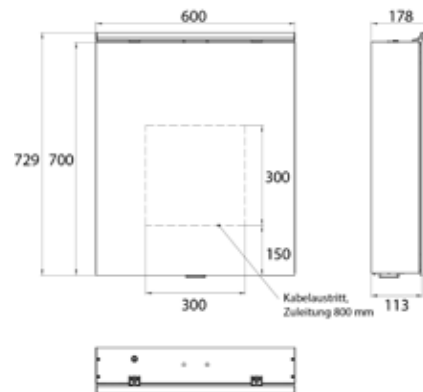

PRODUCTINFORMATIE

Spiegelkast Flat 2 Classic, LED, 600 mm, IP 20, 14 W, 2.700-6.500 K aluminium

Art.nr.9797 065 01

opbouwmodel, 4 traploos instelbare planchetten, 1 deur, 2 stopcontacten, hoogte 729 mm, LED balk (LED- en wastafelverlichting onderzijde apart schakelbaar)