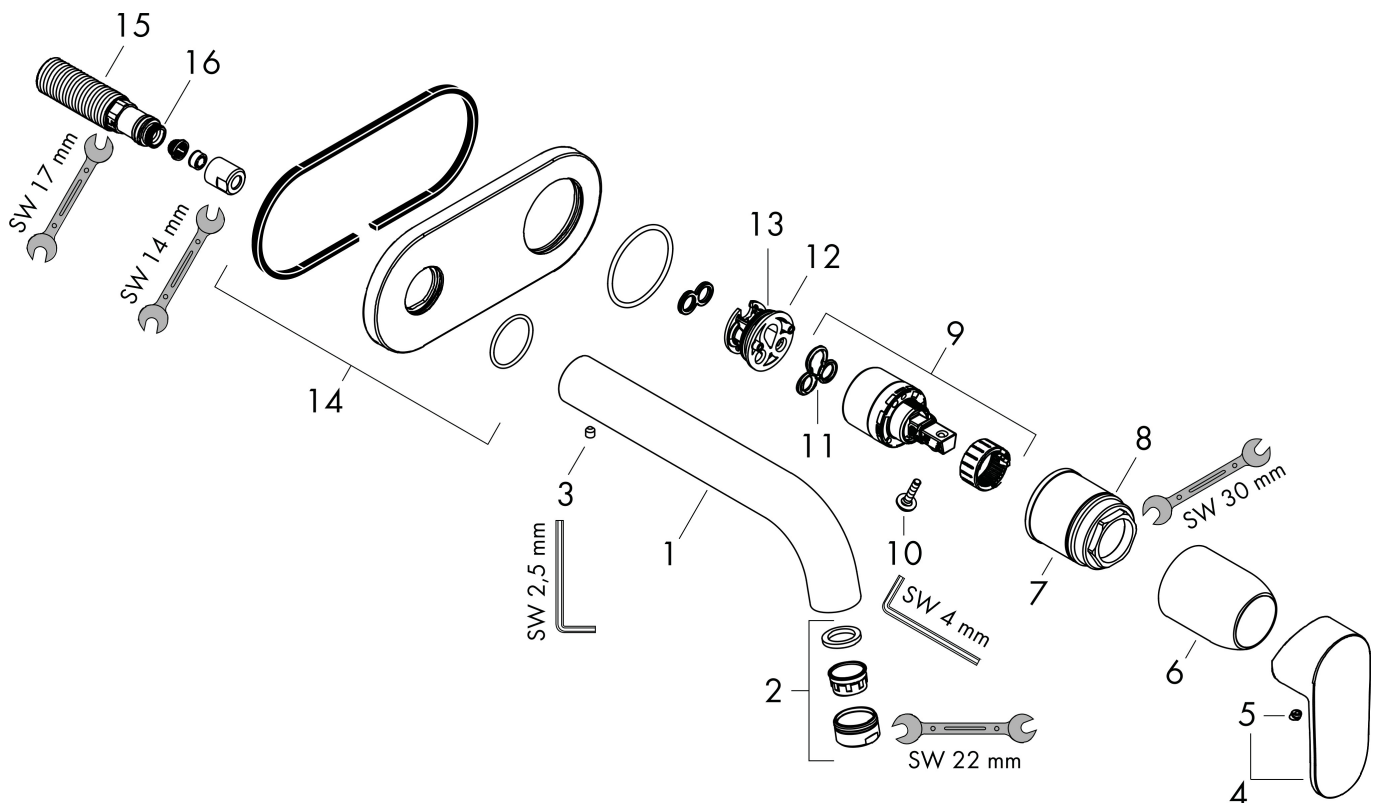

Merk	hansgrohe
Artikelnaam	Vernis Blend ééngreeps wastafelmengkraan inbouw voor wandmontage
	voorsprong 20,7 cm
Art.nr.	71576000
Oppervlakte	chrom
Netto prijs	143,77 EUR

Product foto

Kenmerken

- voorsprong uitloop 207 mm
- greepvariant: rechte greep
- vaste uitloop
- straalsoort: normale straal
- maximale doorstroomhoeveelheid bij 3 bar: 5 l/min
- keramisch kardoos
- de greep kan rechts of links worden geplaatst, afhankelijk van de montage van het inbouwdeel
- EU taxonomie: max 6l/min - draagt substantieel bij aan duurzaamheid

Benodigde onderdelen

Product foto	Artikelnaam	Art.nr.	Prijs
	hansgrohe Inbouwdeel voor ééngreeps wastafelkraan wandmontage	13622180	224,67

Merk hansgrohe
 Artikelnaam **Vernis Blend** ééngreeps wastafelmengkraan inbouw voor wandmontage
 voorsprong 20,7 cm
 Art.nr. 71576000
 Oppervlakte chroom
 Netto prijs 143,77 EUR

Stroomschema

Merk	hansgrohe
Artikelnaam	Vernis Blend ééngreeps wastafelmengkraan inbouw voor wandmontage voorsprong 20,7 cm
Art.nr.	71576000
Oppervlakte	chrom
Netto prijs	143,77 EUR

Explosietekening voor bouwjaar: >04/21

Pos	Beschrijving	Art.nr.	Prijs
1	uitloop compl.	93710000	40,60
2	perlator M24x1	92254000	
3	inbusschroef M5x5	98446000	3,00
4	greep	93715000	32,70
5	greepstop	96338000	3,00
6	huls	98790000	25,70
7	moer	95622000	32,70
8	O-ring 39x1,5	98400000	3,00
9	kardoes compl.	92730000	52,00
10	borgschroef	95140000	4,80
11	dichting	95008000	7,70
12	kardoesadapter	95779000	12,70
13	O-ring 26x2	98147000	3,00
14	rozet	93714000	32,70
15	aansluiting G½	93771000	20,40
16	O-ring 13x2	98128000	3,00
a	Inbouwdelen	13622180	224,67
b	afvoer	50001000	40,00
c	verlengset 25 mm voor 13622180	31971000	119,06