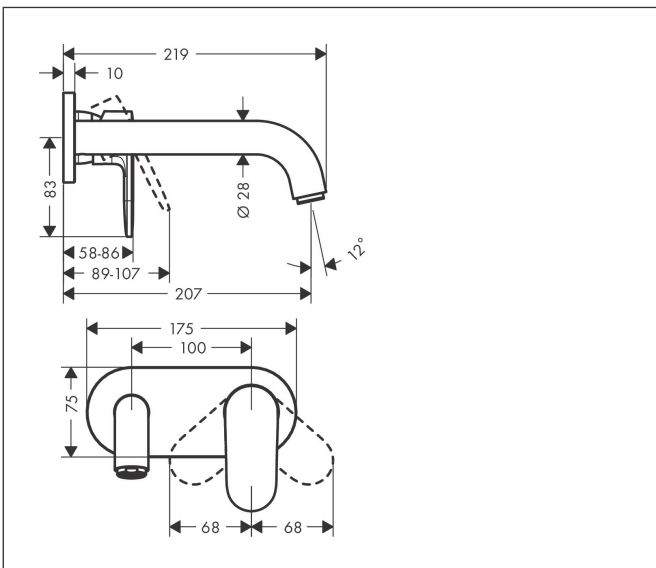

Merk	hansgrohe
Artikelnaam	Vernis Blend ééngreeps wastafelmengkraan inbouw voor wandmontage
	voorsprong 20,7 cm
Art.nr.	71576000
Oppervlakte	chrom
Netto prijs	143,77 EUR

Product foto

Kenmerken

- voorsprong uitloop 207 mm
- greepvariant: rechte greep
- vaste uitloop
- straalsoort: normale straal
- maximale doorstroomhoeveelheid bij 3 bar: 5 l/min
- keramisch kardoos
- de greep kan rechts of links worden geplaatst, afhankelijk van de montage van het inbouwdeel
- EU taxonomie: max 6l/min - draagt substantieel bij aan duurzaamheid

Maat tekeningen

Technologie

Certificaat

Merk	hansgrohe
Artikelnaam	Vernis Blend ééngreeps wastafelmengkraan inbouw voor wandmontage voorsprong 20,7 cm
Art.nr.	71576000
Oppervlakte	chrom
Netto prijs	143,77 EUR

Benodigde onderdelen

Product foto	Artikelnaam	Art.nr.	Prijs
	hansgrohe Inbouwdeel voor ééngreeps wastafelkraan wandmontage	13622180	224,67

Merk hansgrohe
 Artikelnaam **Vernis Blend** ééngreeps wastafelmengkraan inbouw voor wandmontage
 voorsprong 20,7 cm
 Art.nr. 71576000
 Oppervlakte chroom
 Netto prijs 143,77 EUR

Pos	Beschrijving	Art.nr.	Prijs
1	uitloop compl.	93710000	40,60
2	perlator M24x1	92254000	
3	inbusschroef M5x5	98446000	3,00
4	greep	93715000	32,70
5	greepstop	96338000	3,00
6	huls	98790000	25,70
7	moer	95622000	32,70
8	O-ring 39x1,5	98400000	3,00
9	kardoes compl.	92730000	52,00
10	borgschroef	95140000	4,80
11	dichting	95008000	7,70
12	kardoesadapter	95779000	12,70
13	O-ring 26x2	98147000	3,00
14	rozet	93714000	32,70
15	aansluiting G½	93771000	20,40
16	O-ring 13x2	98128000	3,00
a	Inbouwdelen	13622180	224,67
b	afvoer	50001000	40,00
c	verlengset 25 mm voor 13622180	31971000	119,06