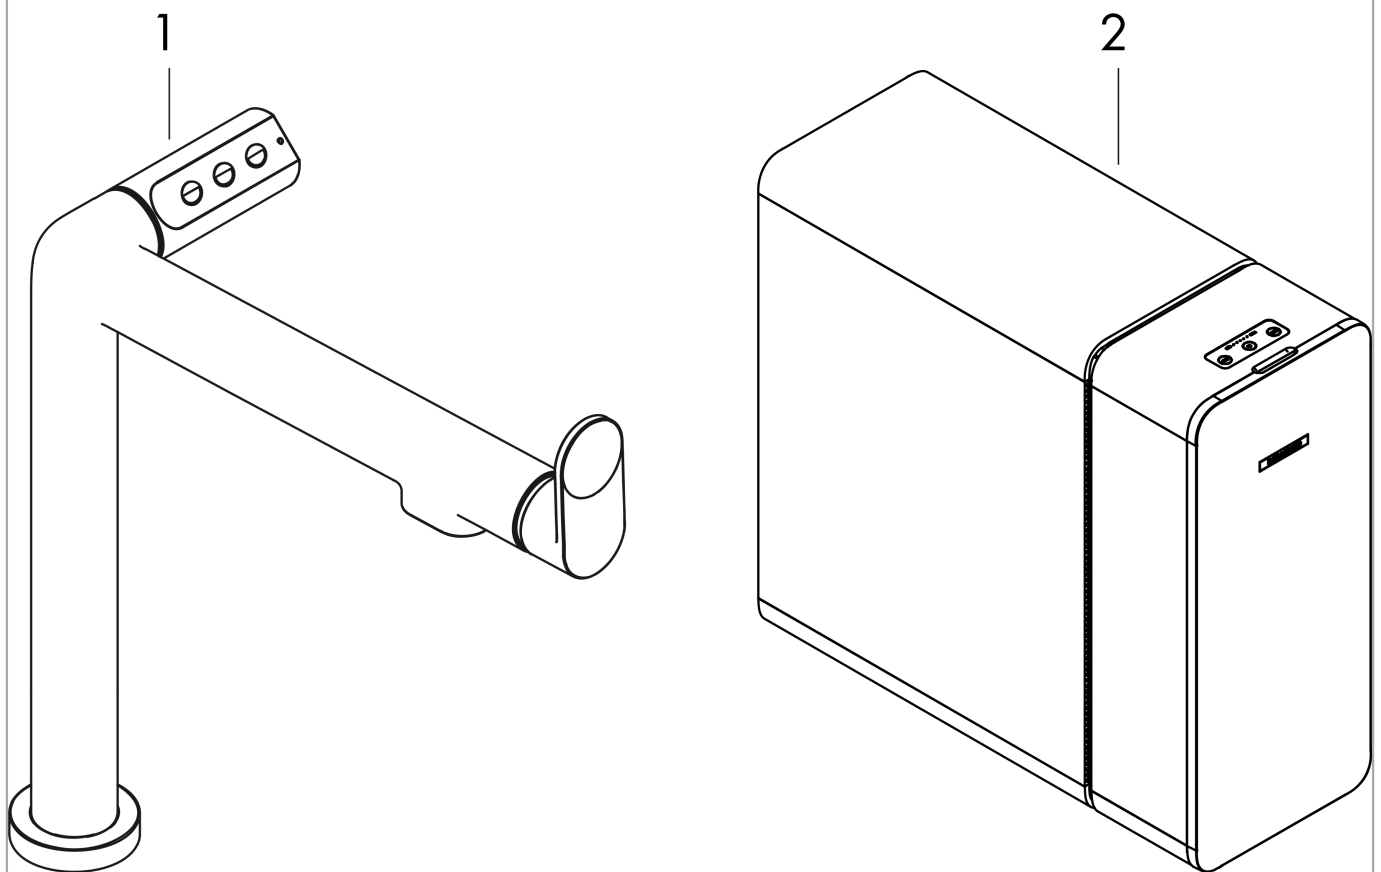

Inbouwvoorbeeld

**Aqittura M91**  
**Soda systeem 240, 1jet, chroom**  
 Finish: **chroom** Artikelnummer: **76837000**

**Explosietekening**

Bouwjaar: >07/22

**Aqittura M91**  
**Soda systeem 240, 1jet, chroom**  
 Finish: **chroom** Artikelnummer: **76837000**