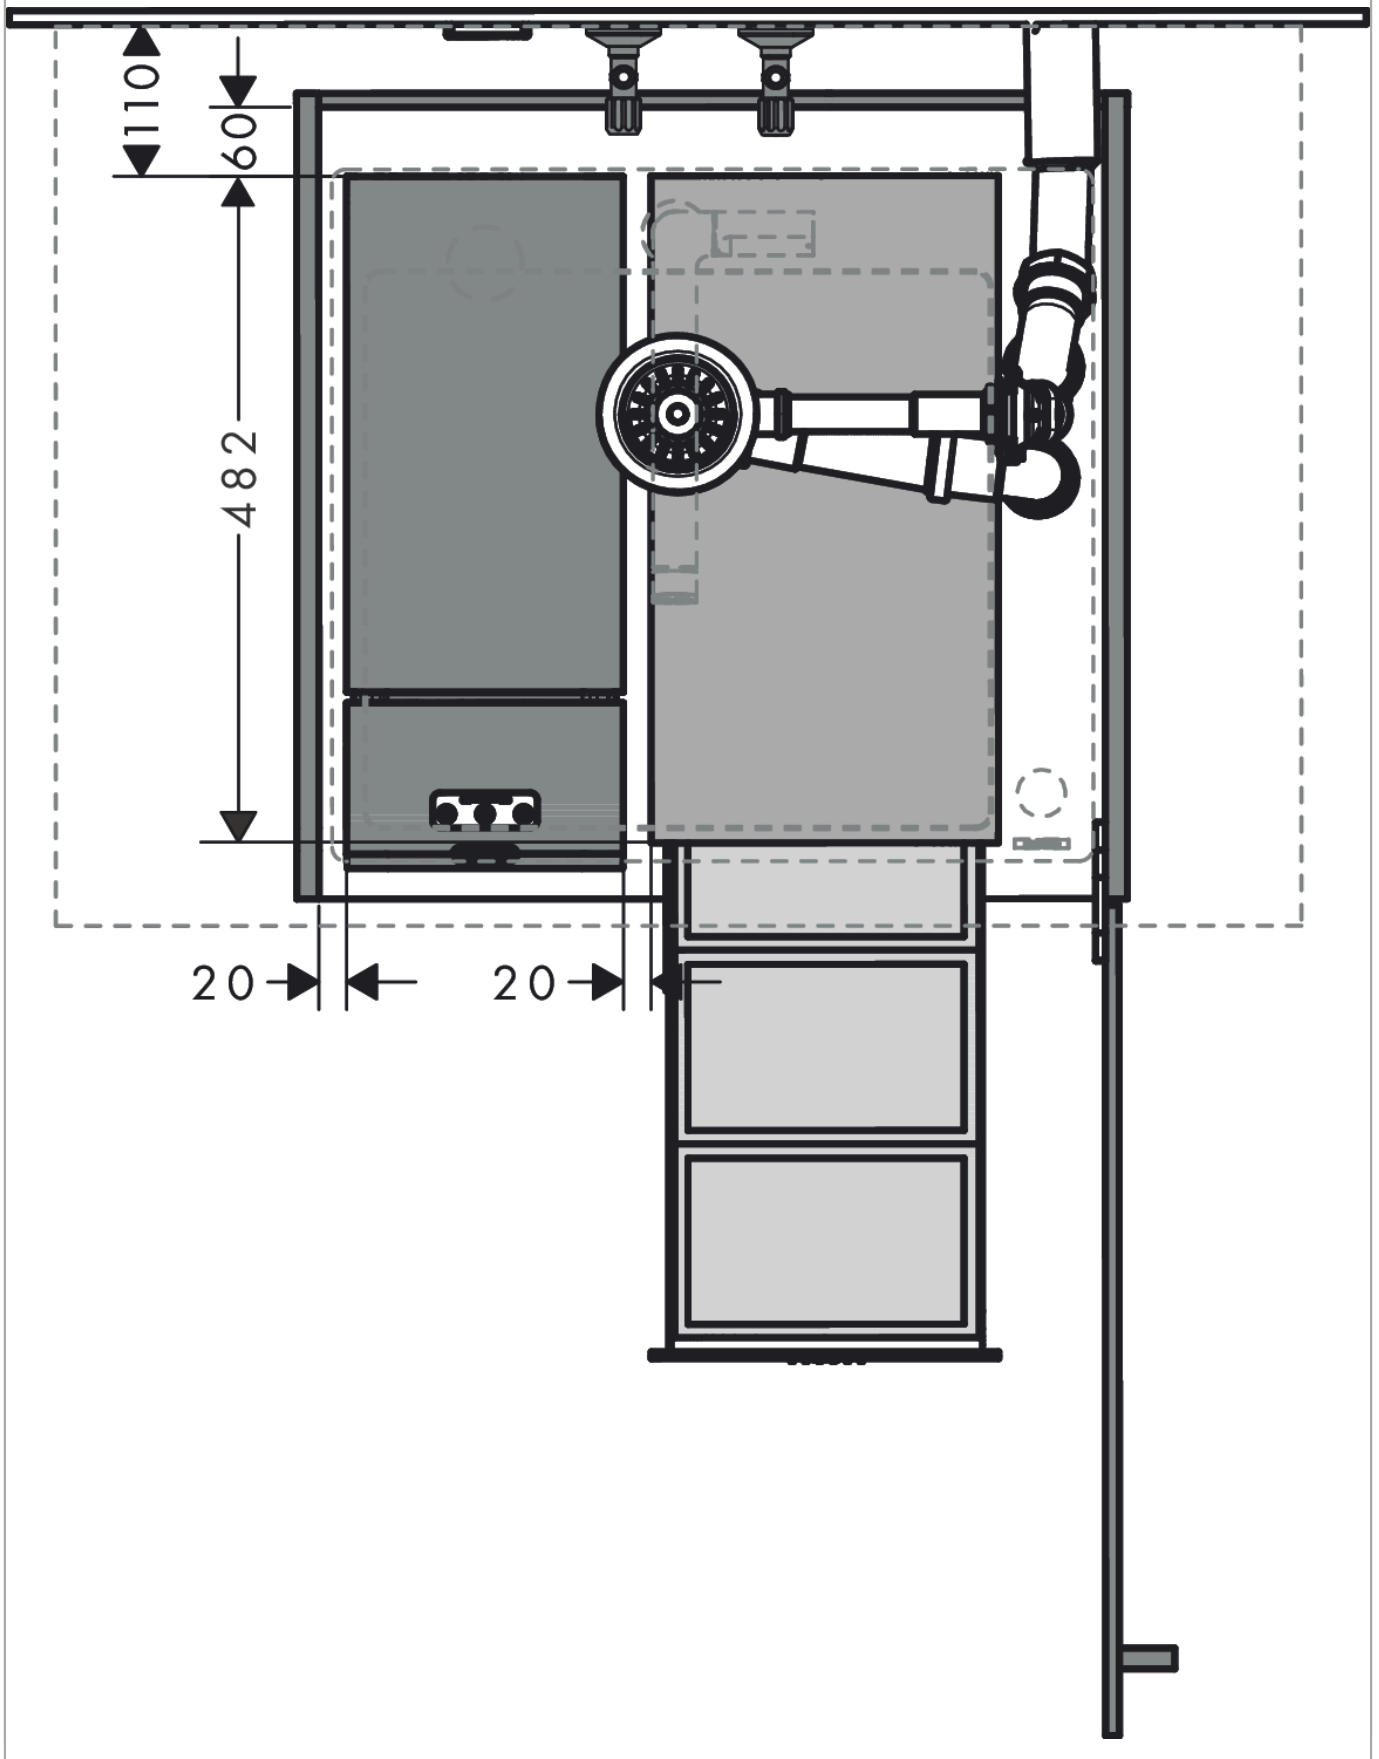

Aqittura M91
Soda systeem 240, 1jet, chroom
Finish: chroom Artikelnummer: 76837000

Inbouwvoorbeeld