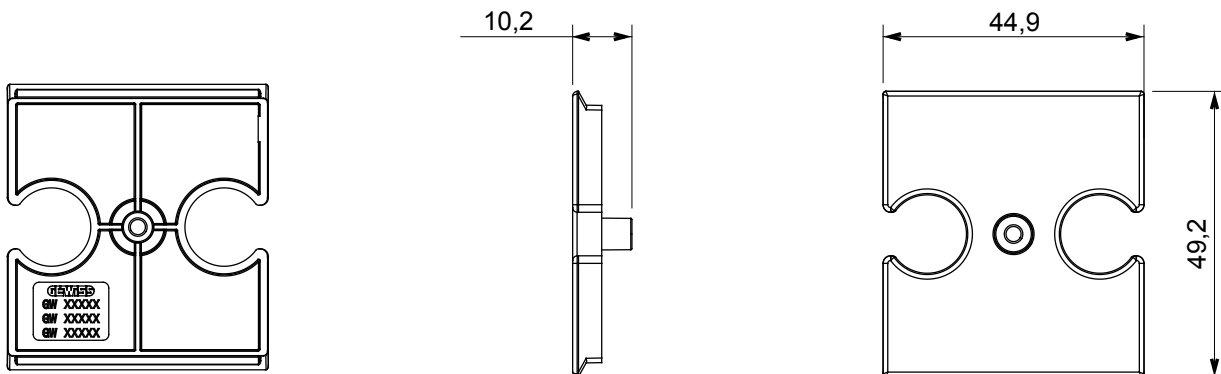

Breed assortiment van besturingsapparaten, contactdozen voor voeding (conform nationale en internationale normen), signaalontvangst, klimaatbeheersing, comfortbeheer, technische alarmsignalering en noodverlichtingsbeheer. De ChoruSmart modulaire apparaten zijn beschikbaar in vijf kleuren - glanzend wit, satijn wit, natuurlijk beige, satijn zwart en gelakt titanium - en in verschillende maten van 1/2, 1, 2 en 3 modules. Dankzij de montagesteunen voor rechthoekige, vierkante en ronde dozen kunnen eindeloze combinaties worden gecreëerd met de ChoruSmart-platen.

Omschrijving	Voor TV-R basis	Kleur	Glanzend titanium
Kenmerken	Afdekking voor antennecontactdozen	Aant. gaten	2
Electrocod	0122	Materiaal	Technopolymeer

DIMENSIONAL

STANDARDS/APPROVALS