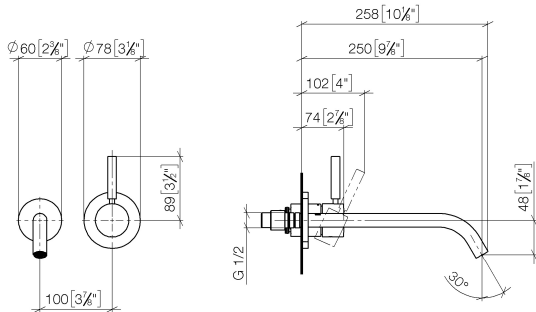

**META Waschtisch-Wand-Einhandatterie ohne Ablaufgarnitur - Chrom
gebürstet**

META

36 861 660

- Ausladung 250 mm
- starrer Auslauf
- runder luftangereicherter Strahl
- Bohrungsdurchmesser Auslauf 37 mm
- Bohrungsdurchmesser Einhandatterie 57 mm
- Rosette für Auslauf Ø 60 mm
- Rosette für Mischer Ø 78 mm
- Durchfluss max. 5,7 l/min
- bleifrei
- Dieses Produkt leistet einen Beitrag zur Erfüllung der Vorgaben von nachhaltigen Gebäudezertifizierungen, z.B. LEED®, BREEAM®, DGNB

META Waschtisch-Wand-Einhandbatterie ohne Ablaufgarnitur - Chrom gebürstet

META

36 861 660
mm [inches]

Durchflussdiagramm

Wurfweitendiagramm

Codes & Standards

DIN 4109

EN 817