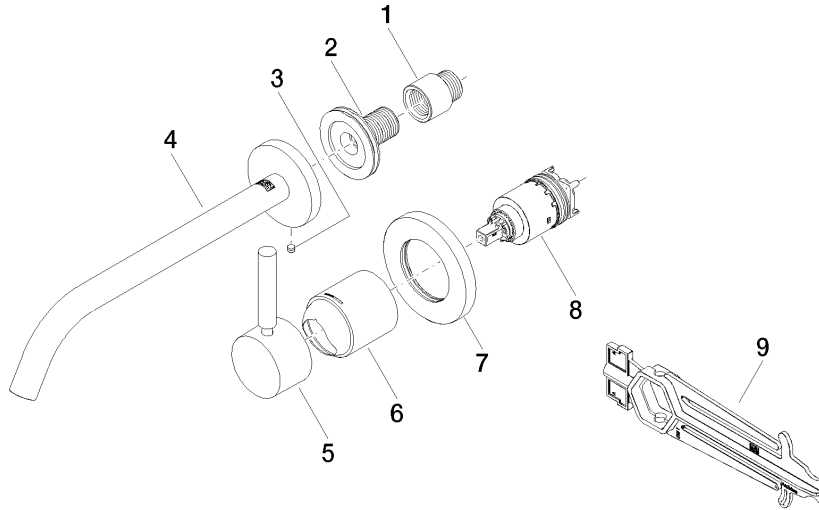

META Waschtisch-Wand-Einhandbatterie ohne Ablaufgarnitur - Chrom gebürstet

META

36 861 660
mm [inches]

Durchflussdiagramm

Wurfweitendiagramm

Codes & Standards

DIN 4109

EN 817

WRAS_2107

LGA_29

DVGW_DW-
6512DN0

36 861 660

Produktversion von 7/1/2023

Ersatzteile für die
anderen
Oberflächenvarianten
finden Sie hier:
Chrom

META Waschtisch-Wand-Einhandbatterie ohne Ablaufgarnitur - Chrom gebürstet

META

36 861 660

Ersatzteilstückliste

Produktversion von 7/1/2023

Nr.	Artikelnummer	Benennung	Verbaumenge	Lieferzeit
	09 24 03 072 10 90	Verlängerung 1/2" x 20 mm -	9	2