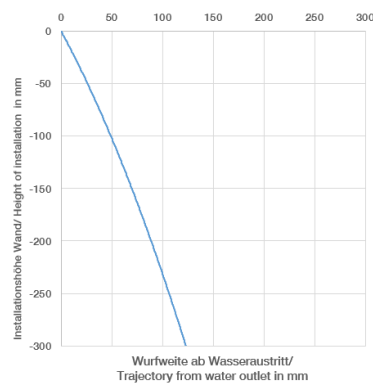

**META Waschtisch-Wand-Einhandatterie ohne Ablaufgarnitur - Chrom
gebürstet**

META

36 861 660

- Ausladung 250 mm
- starrer Auslauf
- runder luftangereicherter Strahl
- Bohrungsdurchmesser Auslauf 37 mm
- Bohrungsdurchmesser Einhandatterie 57 mm
- Rosette für Auslauf Ø 60 mm
- Rosette für Mischer Ø 78 mm
- Durchfluss max. 5,7 l/min
- bleifrei
- Dieses Produkt leistet einen Beitrag zur Erfüllung der Vorgaben von nachhaltigen Gebäudezertifizierungen, z.B. LEED®, BREEAM®, DGNB

META Waschtisch-Wand-Einhandbatterie ohne Ablaufgarnitur - Chrom gebürstet

META

36 861 660
mm [inches]

Durchflussdiagramm

Wurfweitendiagramm

Codes & Standards

DIN 4109

EN 817