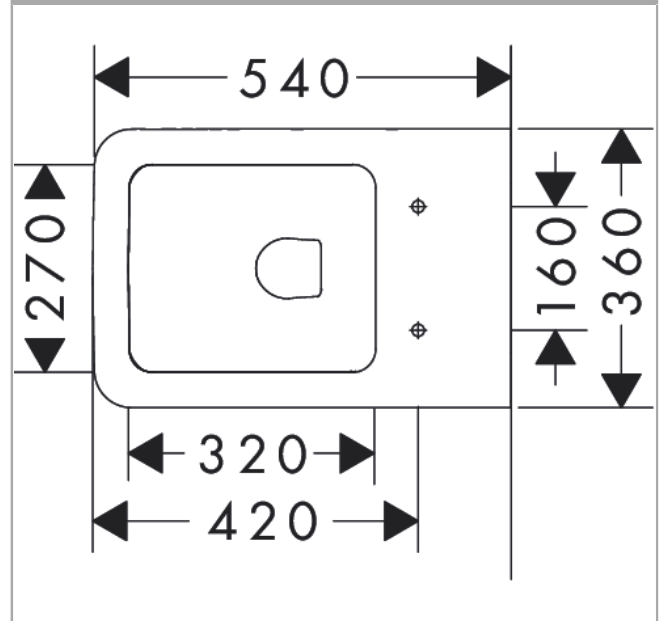

### Beschrijving

- materiaal: keramiek
- Made to Fit NoiseReduction: een geluiddempende mat die past bij de vorm van het product
- glansgraad keramiek: glanzend
- AquaChannel Flush: Effectief reinigen met krachtige waterstralen
- 4,5 l, 5 l, 6 l spoelwaterhoeveelheid
- EcoSmart: waterbesparend toilet (passend inbouwreservoir benodigd)
- spoeltype: afspoelen
- rimless
- zichtbare bevestiging
- horizontale uitloop
- hartafstand bevestiging toiletzitting: 160 mm
- hartafstand wandmontage: 180 mm
- montagewijze: wandmontage
- EU taxonomie: max. 6l/min - Do No Significant Harm (DNSH)

### Maattekening

EluPura Original Q  
 wandcloset 540 AquaChannel Flush  
 Finish: wit Artikelnummer: 60145450

Inbouwvoorbeeld