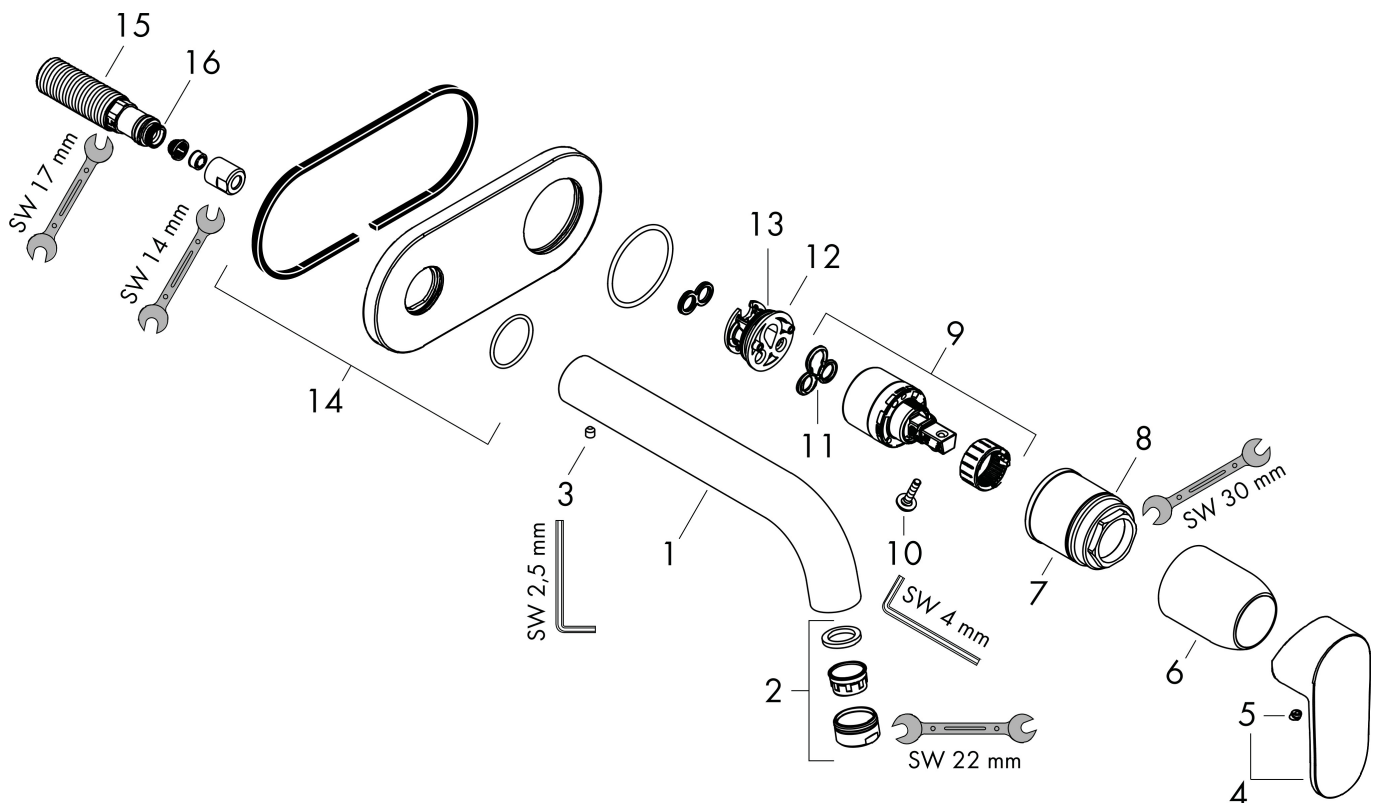

Merk	hansgrohe
Artikelnaam	Vernis Blend ééngreeps wastafelmengkraan inbouw voor wandmontage voorsprong 20,7 cm
Art.nr.	71576670
Oppervlakte	Mat zwart
Netto prijs	201,22 EUR

Explosietekening voor bouwjaar: >04/21