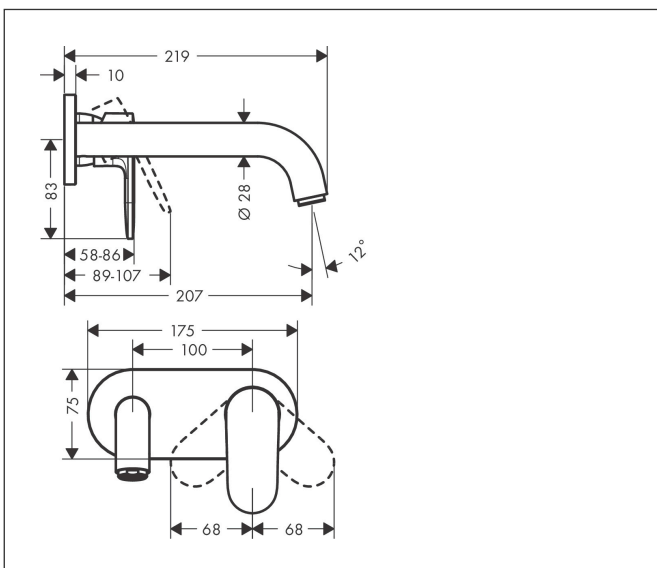

Merk	hansgrohe
Artikelnaam	<b>Vernis Blend</b> ééngreeps wastafelmengkraan inbouw voor wandmontage
	voorsprong 20,7 cm
Art.nr.	71576670
Oppervlakte	Mat zwart
Netto prijs	201,22 EUR

## Kenmerken

- voorsprong uitloop 207 mm
- greepvariant: rechte greep
- vaste uitloop
- straalsoort: normale straal
- maximale doorstroomhoeveelheid bij 3 bar: 5 l/min
- keramisch kardoos
- de greep kan rechts of links worden geplaatst, afhankelijk van de montage van het inbouwdeel
- EU taxonomie: max 6l/min - draagt substantieel bij aan duurzaamheid

## Maat tekeningen