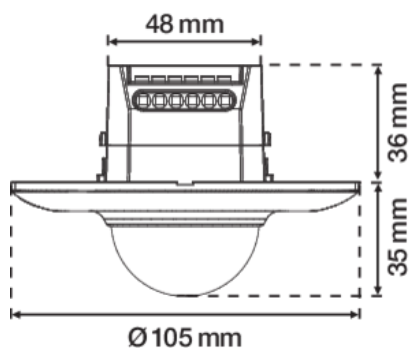

## Portée de détection

H	A Across	B Towards
2 m	∅ 10 m	∅ 5 m
2.5 m	∅ 12 m	∅ 6 m
3 m	∅ 14 m	∅ 7 m
3.5 m	∅ 16 m	∅ 8 m
4 m	∅ 16 m	∅ 8 m
5 m	∅ 16 m	∅ 8 m
6 m	∅ 16 m	∅ 8 m

## Données techniques

Configuration	stand-alone
Tension d'alimentation	230 Vac
Sortie du détecteur	230 V (ON/OFF)
Consommation électrique maximale	3.91 mA
Temporisation de déconnexion	pulse, 10 sec – 1,200 sec
Consommation électrique maximale	0.9 W
Calibre maximum du disjoncteur miniature	-10
Angle de détection	360 °
Portée de détection (PIR)	14 m à partir d'une hauteur de 3 m
Température ambiante minimum	-20 °C
Température ambiante maximum	+40 °C
Montage	boîte d'encastrement
Hauteur de montage	2 m – 6 m
Couleur de finition	blanc
Dimensions visibles (HxLxP)	105 mm x 105 mm
Dimensions (HxLxP)	105 mm x 105 mm x 71 mm
Degré de protection	IP20
Résistance aux chocs	IK02
Modification des réglages	Potentiomètres ou télécommande IR

## Dimensions