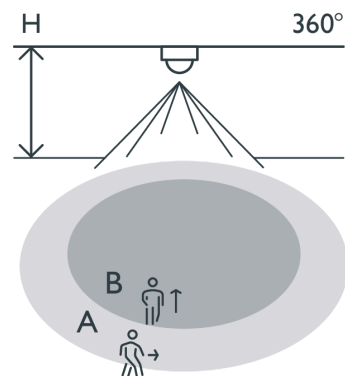

360°

14 m à partir d'une hauteur de 3 m

2 m – 6 m

boîte d'encastrement

Le détecteur de mouvement à un canal à encastrer dans un plafond convient pour allumer et éteindre l'éclairage intérieur. Vous pouvez toujours allumer la lumière à l'aide d'un bouton-poussoir N.O. (230 Vac) (à commander séparément). Le détecteur est muni d'un capteur de lumière intégré.

## Portée de détection

H	A Across	B Towards
2 m	∅ 10 m	∅ 5 m
2.5 m	∅ 12 m	∅ 6 m
3 m	∅ 14 m	∅ 7 m
3.5 m	∅ 16 m	∅ 8 m
4 m	∅ 16 m	∅ 8 m
5 m	∅ 16 m	∅ 8 m
6 m	∅ 16 m	∅ 8 m

## Dimensions