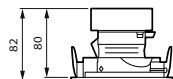

GreenSpace Evo Mini Adjustable

Maatschets