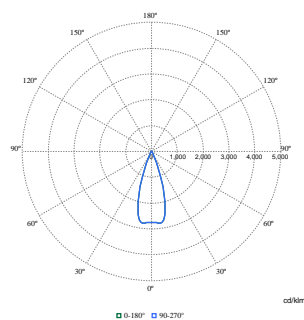

GreenSpace Evo Mini Adjustable

Maatschets

Fotometrische gegevens

Polar Normal (separate) - RS320BI - 910505104584