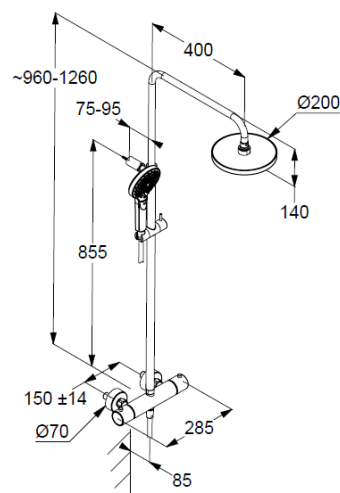

Anschlussgewinde G1/2

Siebichtung

Brauseschlauch

kunststoffummantelt

mit Metalleffekt

mit konischen Muttern

verdreh sicher

G1/2 x G1/2 x 1600mm

Kopfbrause 1 S

Durchflussmenge bei 3 bar 15 l/min.

mit einer Strahlart

mit Kalkschnellreinigung

Anschlussgewinde G1/2

mit Kugelgelenk

Ø 200mm

Siebichtung

### Produktabbildung/ Product picture

### Maßzeichnung/ Dimensional drawing