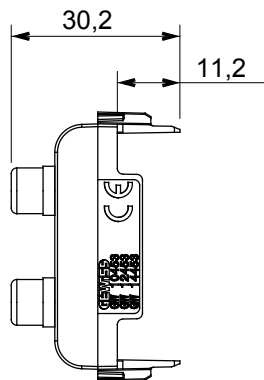

Breed assortiment van besturingsapparaten, contactdozen voor voeding (conform nationale en internationale normen), signaalontvangst, klimaatbeheersing, comfortbeheer, technische alarmsignalering en noodverlichtingsbeheer. De ChoruSmart modulaire apparaten zijn beschikbaar in vijf kleuren - glanzend wit, satijn wit, natuurlijk beige, satijn zwart en gelakt titanium - en in verschillende maten van 1/2, 1, 2 en 3 modules. Dankzij de montagesteunen voor rechthoekige, vierkante en ronde dozen kunnen eindeloze combinaties worden gecreëerd met de ChoruSmart-platen.

Categorie	Connector	Omschrijving	Dubbele RCA
Kleur	Glanzend wit	Standaard	EN 60958-3
Aant. modules	1	Electrocod	3720
Materiaal	Technopolymeer		

DIMENSIONAL

STANDARDS/APPROVALS