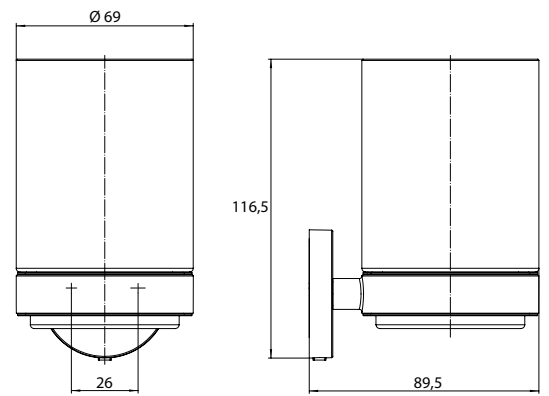

PRODUCTINFORMATIE

Glashouder wit

Art.nr.4320 139 00

Kristalglas, helder