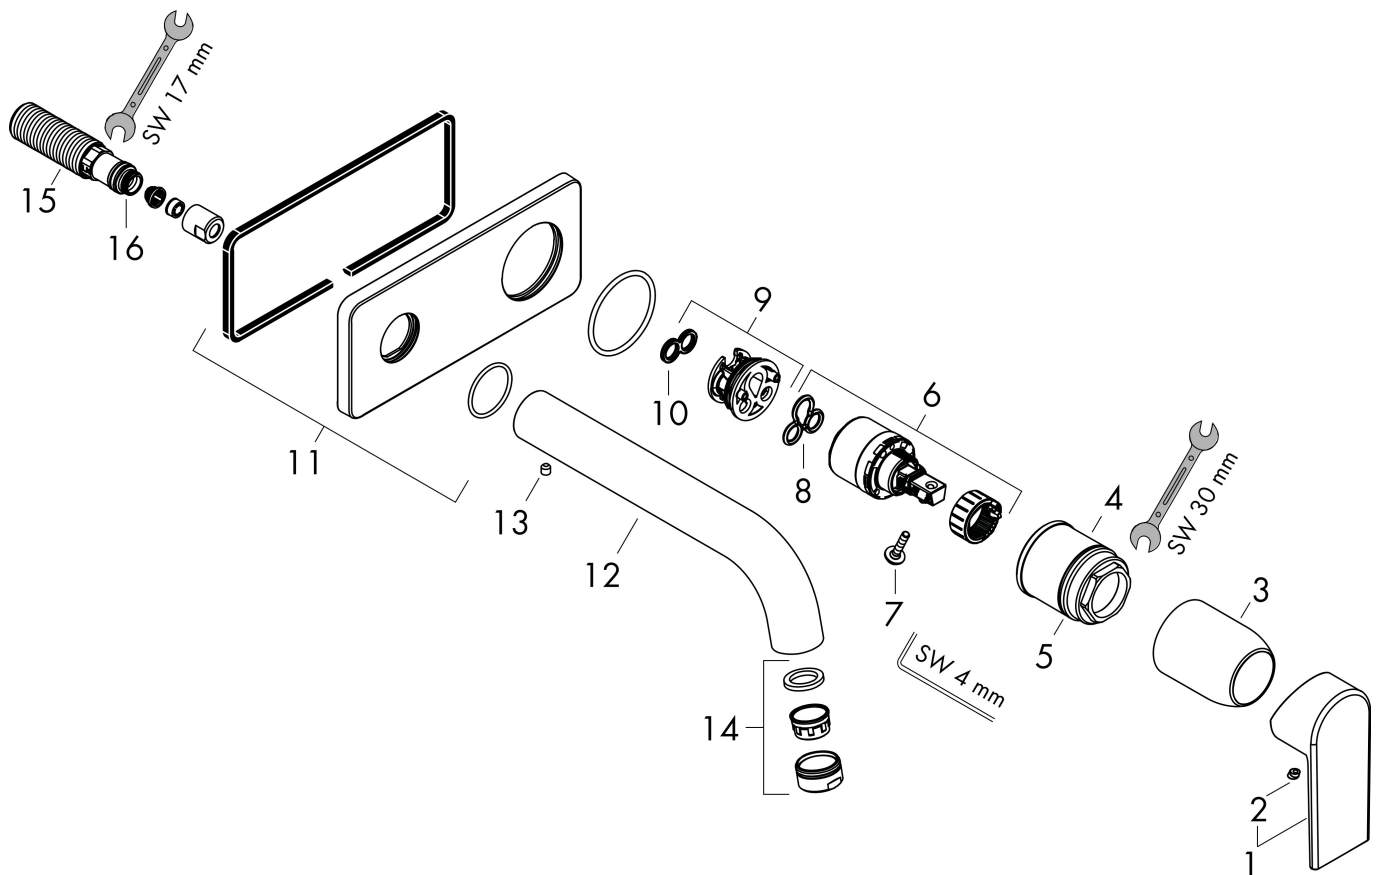

Merk	hansgrohe
Artikelnaam	Vernis Shape ééngreeps wastafelmengkraan inbouw voor wandmontage voorsprong 20,7 cm
Art.nr.	71578670
Oppervlakte	Mat zwart
Netto prijs	218,00 EUR

Product foto

Kenmerken

- voorsprong uitloop 207 mm
- greepvariant: rechte greep
- vaste uitloop
- straalsoort: normale straal
- maximale doorstroomhoeveelheid bij 3 bar: 5 l/min
- keramisch kardoos
- de greep kan rechts of links worden geplaatst, afhankelijk van de montage van het inbouwdeel
- EU taxonomie: max 6l/min - draagt substantieel bij aan duurzaamheid

Benodigde onderdelen

Product foto	Artikelnaam	Art.nr.	Prijs
	hansgrohe Inbouwdeel voor ééngreeps wastafelkraan wandmontage	13622180	224,67

Merk: hansgrohe
 Artikelnaam: **Vernis Shape** ééngreeps wastafelmengkraan inbouw voor wandmontage
 voorsprong 20,7 cm
 Art.nr.: 71578670
 Oppervlakte: Mat zwart
 Netto prijs: 218,00 EUR

Stroomschema

Merk	hansgrohe
Artikelnaam	Vernis Shape ééngreeps wastafelmengkraan inbouw voor wandmontage voorsprong 20,7 cm
Art.nr.	71578670
Oppervlakte	Mat zwart
Netto prijs	218,00 EUR

Explosietekening voor bouwjaar: >04/21

Merk	hansgrohe
Artikelnaam	Vernis Shape ééngreeps wastafelmengkraan inbouw voor wandmontage voorsprong 20,7 cm
Art.nr.	71578670
Oppervlakte	Mat zwart
Netto prijs	218,00 EUR

Onderdelen voor bouwjaar: >04/21