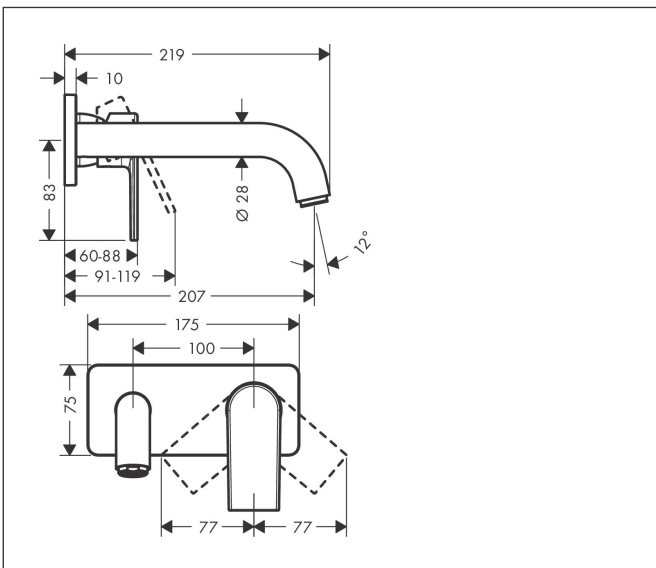

Merk	hansgrohe
Artikelnaam	Vernis Shape ééngreeps wastafelmengkraan inbouw voor wandmontage voorsprong 20,7 cm
Art.nr.	71578670
Oppervlakte	Mat zwart
Netto prijs	218,00 EUR

Product foto

Kenmerken

- voorsprong uitloop 207 mm
- greepvariant: rechte greep
- vaste uitloop
- straalsoort: normale straal
- maximale doorstroomhoeveelheid bij 3 bar: 5 l/min
- keramisch kardoos
- de greep kan rechts of links worden geplaatst, afhankelijk van de montage van het inbouwdeel
- EU taxonomie: max 6l/min - draagt substantieel bij aan duurzaamheid

Maat tekeningen

Technologie

Certificaat

Merk	hansgrohe
Artikelnaam	Vernis Shape ééngreeps wastafelmengkraan inbouw voor wandmontage voorsprong 20,7 cm
Art.nr.	71578670
Oppervlakte	Mat zwart
Netto prijs	218,00 EUR

Benodigde onderdelen

Product foto	Artikelnaam	Art.nr.	Prijs
	hansgrohe Inbouwdeel voor ééngreeps wastafelkraan wandmontage	13622180	224,67

Merk: hansgrohe
 Artikelnaam: **Vernis Shape** ééngreeps wastafelmengkraan inbouw voor wandmontage
 voorsprong 20,7 cm
 Art.nr.: 71578670
 Oppervlakte: Mat zwart
 Netto prijs: 218,00 EUR

Stroomschema

Merk	hansgrohe
Artikelnaam	Vernis Shape ééngreeps wastafelmengkraan inbouw voor wandmontage voorsprong 20,7 cm
Art.nr.	71578670
Oppervlakte	Mat zwart
Netto prijs	218,00 EUR

Explosietekening voor bouwjaar: >04/21