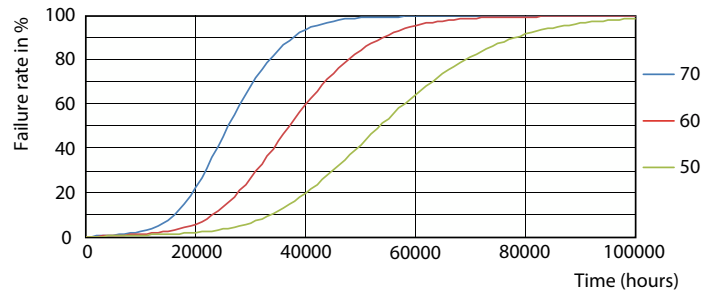

CorePro LED-buis EM/Mains T8

Levensduur

Life Expectancy Diagram