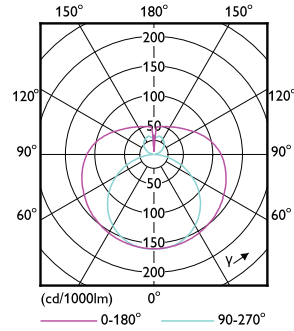

CorePro LED-buis EM/Mains T8

Maatschets

Product	D1	D2	A1	A2	A3
CorePro LEDtube 600mm HO 8W 830 T8	25,7 mm	28 mm	588,5 mm	595,5 mm	602,5 mm

Fotometrische gegevens

Spectral Power Distribution Colour - CorePro LEDtube 600mm HO 8W 830 T8