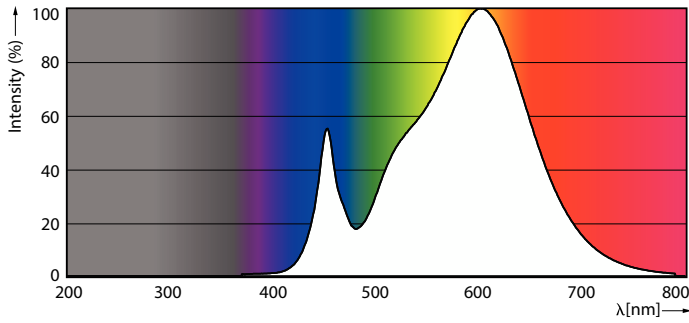

Fotometrische gegevens

Spectral Power Distribution Colour - CorePro LEDtube 600mm HO 8W 830 T8

General uniform lighting - CorePro LEDtube 600mm HO 8W 830 T8