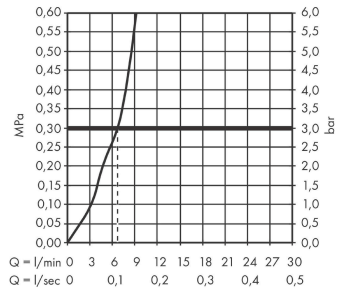

Aqittura M91
Soda systeem 240, 1jet, chroom
Finish: rvs look   Artikelnummer: **76837800**

Doorstroomdiagram