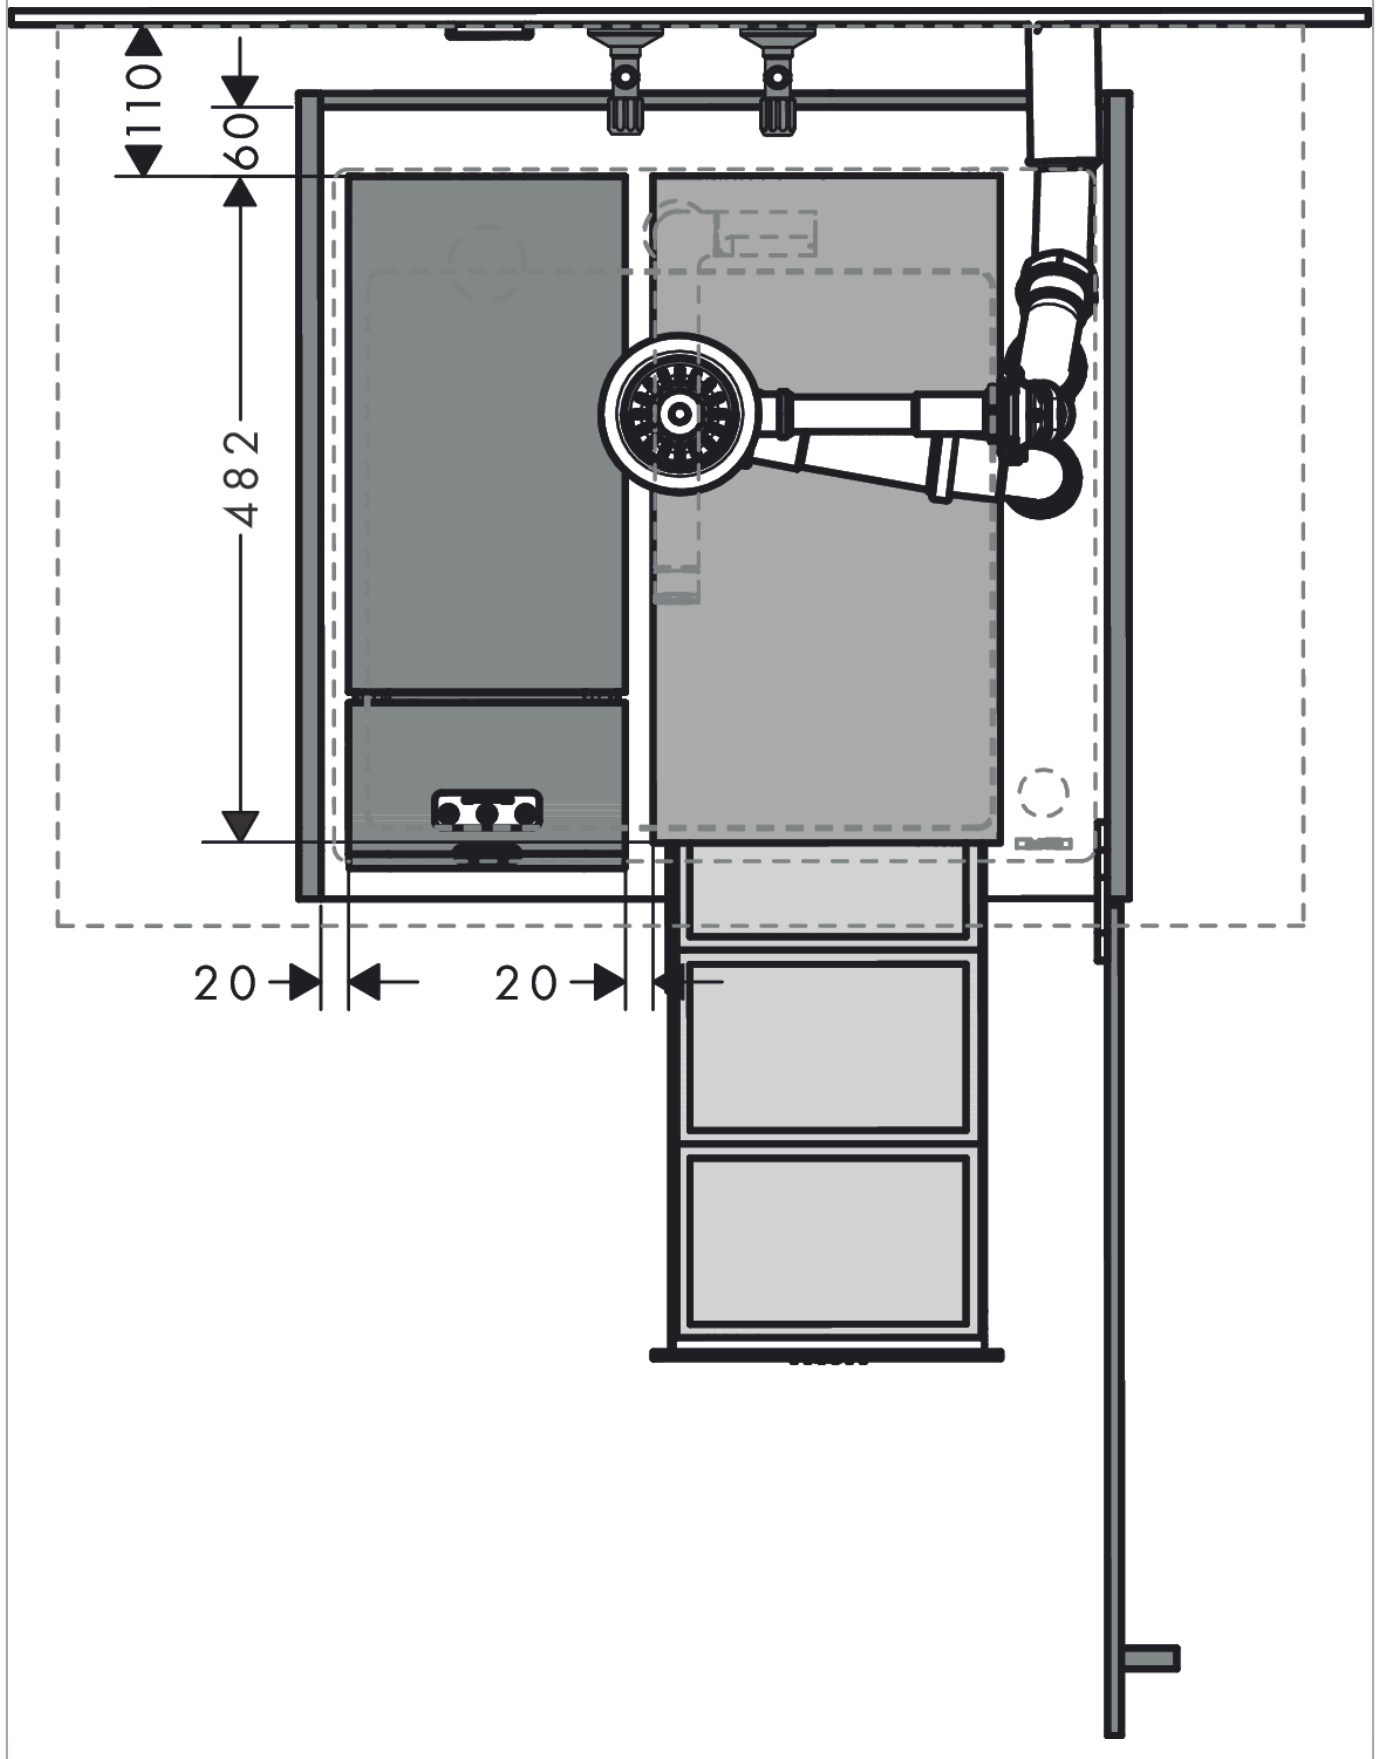

Aqittura M91
Soda systeem 240, 1jet, chroom
 Finish: rvs look Artikelnummer: **76837800**

Beschrijving

- bestaat uit: ééngreeps keukenmengkraan, filterkop, mineraliseringskardoes Harmony met filter, SodaBase
- niet inbegrepen: CO2 patroon
- draaibereik 60° of 110°, instelbaar in 2 standen
- laminaire straal
- maximale doorstroomhoeveelheid bij 3 bar: 6,5 l/min
- keramisch kardoes
- eenvoudige montage dankzij de G 3/8 flexibele aansluitslangen
- boren van een kraangat Ø 35 vereist
- gescheiden watertoevoer voor gefilterd en ongefilterd water
- gekoeld, gefilterd drinkwater in plat, medium en bruisend via de keuzeknop aan de uitloop
- bediening en monitoring van je verbruik via de hansgrohe home App
- filtercapaciteit: 300 l
- koelingscapaciteit: 7l/uur gekoeld water
- pushbericht bij lage capaciteit van het filter of van de CO2-patroon (hansgrohe home App)
- energieverbruik: 240W (water afgifte), 180W (koeling), 3W (standby)
- aansluiting: 230V ±10 %
- Maximale af te tappen hoeveelheid gekoeld/bruisend water: 2 l/min
- soort bescherming: IP21
- Kiwa K6161_Mechanical Mixers EN817

Artikeldetails

Vrijblijvende advies verkoopprijs excl. BTW	2.529,55 €
Vrijblijvende advies verkoopprijs incl. BTW	3.060,76 €

Technologie

Designprijzen

Productfoto

Maattekening

Aqittura M91
Soda systeem 240, 1jet, chroom
 Finish: rvs look Artikelnummer: **76837800**

Doorstroomdiagram

Aqittura M91
 Soda systeem 240, 1jet, chroom
 Finish: rvs look Artikelnummer: 76837800

Inbouwvoorbeeld

Aqittura M91
Soda systeem 240, 1jet, chroom
 Finish: rvs look Artikelnummer: **76837800**