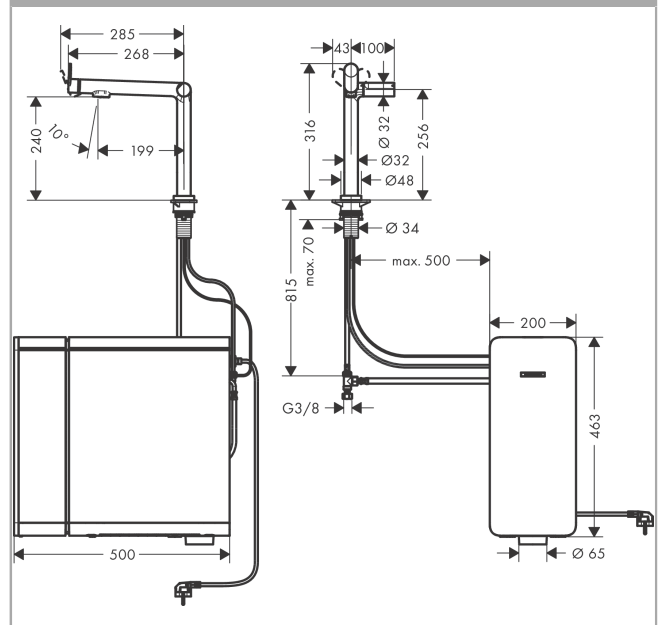

Aqittura M91
Soda systeem 240, 1jet, chroom
 Finish: rvs look Artikelnummer: **76837800**

Beschrijving

- bestaat uit: ééngreeps keukenmengkraan, filterkop, mineraliseringskardoes Harmony met filter, SodaBase
- niet inbegrepen: CO2 patroon
- draaibereik 60° of 110°, instelbaar in 2 standen
- laminaire straal
- maximale doorstroomhoeveelheid bij 3 bar: 6,5 l/min
- keramisch kardoes
- eenvoudige montage dankzij de G 3/8 flexibele aansluitslangen
- boren van een kraangat Ø 35 vereist
- gescheiden watertoevoer voor gefilterd en ongefilterd water
- gekoeld, gefilterd drinkwater in plat, medium en bruisend via de keuzeknop aan de uitloop
- bediening en monitoring van je verbruik via de hansgrohe home App
- filtercapaciteit: 300 l
- koelingscapaciteit: 7l/uur gekoeld water
- pushbericht bij lage capaciteit van het filter of van de CO2-patroon (hansgrohe home App)
- energieverbruik: 240W (water afgifte), 180W (koeling), 3W (standby)
- aansluiting: 230V ±10 %
- Maximale af te tappen hoeveelheid gekoeld/bruisend water: 2 l/min
- soort bescherming: IP21
- Kiwa K6161_Mechanical Mixers EN817

Artikeldetails

Vrijblijvende advies verkoopprijs excl. BTW	2.529,55 €
Vrijblijvende advies verkoopprijs incl. BTW	3.060,76 €

Technologie

Designprijzen

Productfoto

Maattekening

Aqittura M91
Soda systeem 240, 1jet, chroom
 Finish: rvs look Artikelnummer: **76837800**

Doorstroomdiagram

Aqittura M91
 Soda systeem 240, 1jet, chroom
 Finish: rvs look Artikelnummer: 76837800

Inbouwvoorbeeld

Aqittura M91
Soda systeem 240, 1jet, chroom
 Finish: rvs look Artikelnummer: **76837800**

Explosietekening

Bouwjaar: >07/22

Aqittura M91
Soda systeem 240, 1jet, chroom
Finish: **rvs look** Artikelnummer: **76837800**

Reserveonderdelenlijst

Bouwjaar: >07/22

Regel	Beschrijving	Artikelnummer	Prijs incl. BTW	VE
1	keukenmengkraan	76834800	-	1
2	SodaBase	76835000	-	1