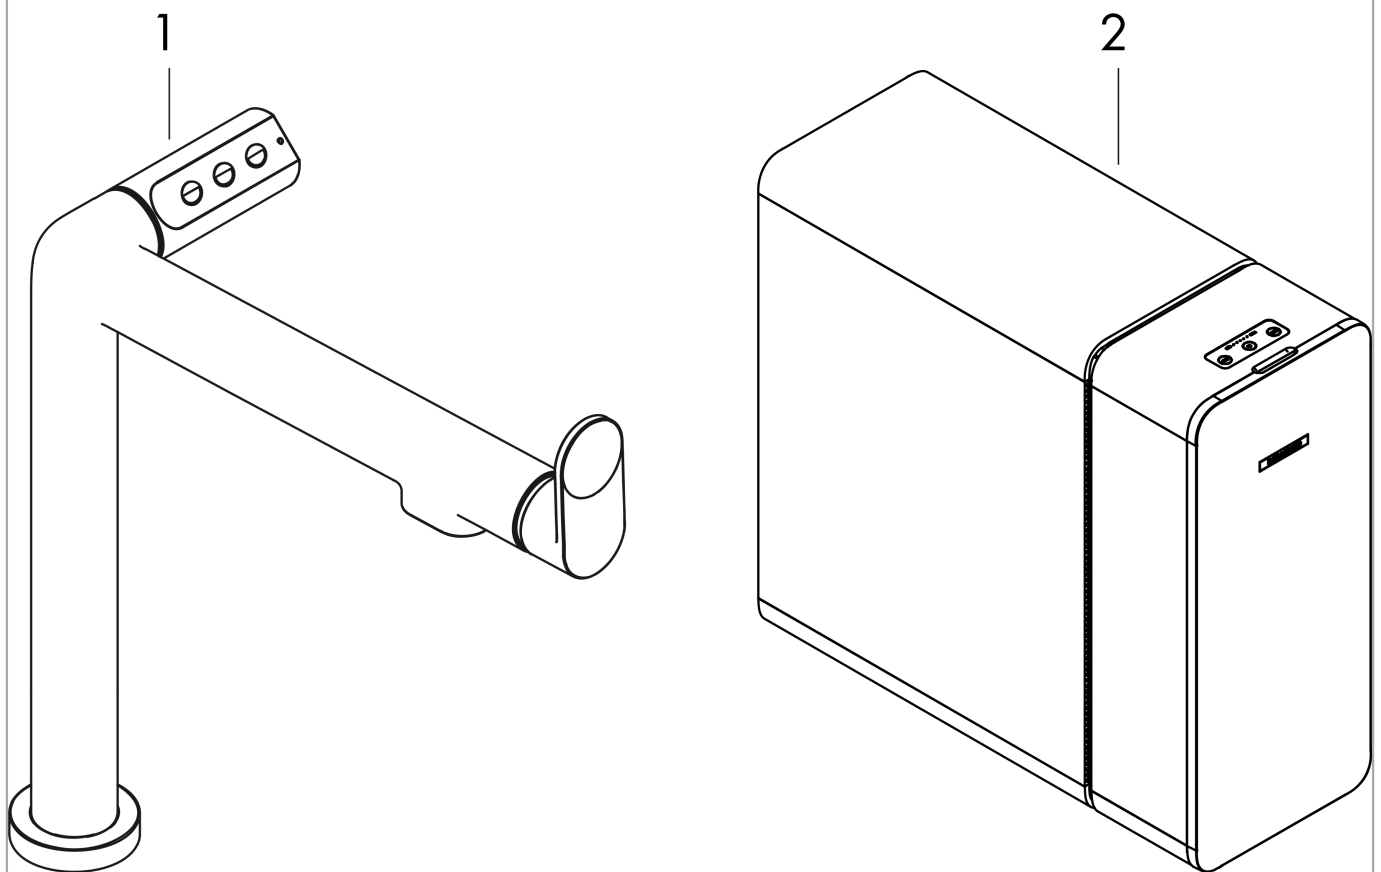

Aqittura M91
Soda systeem 240, 1jet, chroom
Finish: rvs look   Artikelnummer: **76837800**

Explosietekening

Bouwjaar: >07/22

Aqittura M91
Soda systeem 240, 1jet, chroom
Finish: **rvs look**   Artikelnummer: **76837800**

Reserveonderdelenlijst

Bouwjaar: >07/22

Regel	Beschrijving	Artikelnummer	Prijs incl. BTW	VE
1	keukenmengkraan	76834800	-	1
2	SodaBase	76835000	-	1