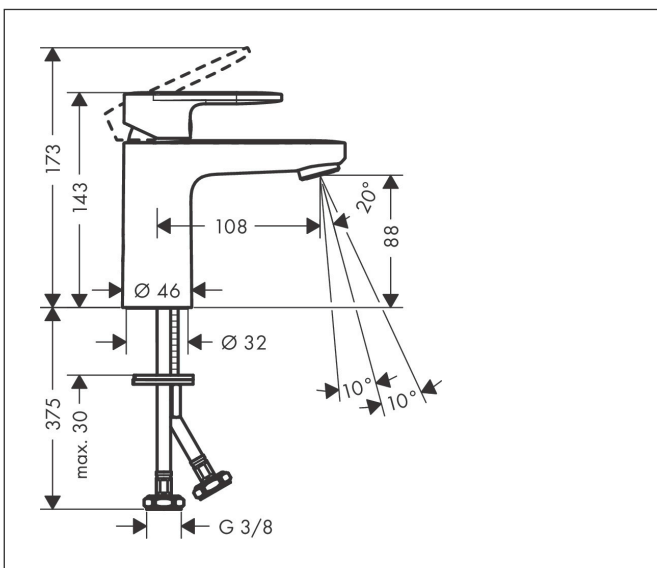

Merk	hansgrohe
Artikelnaam	Vernis Blend ééngreeps wastafelmengkraan 100 zonder afvoer
Art.nr.	71580000
Oppervlakte	chrom
Netto prijs	96,67 EUR

Product foto

Kenmerken

- ComfortZone: 100
- voorsprong uitloop 108 mm
- uitloophoogte: 88 mm
- greepvariant: rechte greep
- vaste uitloop
- straalsoort: normale straal
- verstelbare perlator
- maximale doorstroomhoeveelheid bij 3 bar: 5 l/min
- keramisch kardoes
- EU taxonomie: max 6l/min - draagt substantieel bij aan duurzaamheid

Maat tekeningen

Technologie

Certificaat

Merk hansgrohe
 Artikelnaam **Vernis Blend** ééngreeps wastafelmengkraan 100 zonder afvoer
 Art.nr. 71580000
 Oppervlakte chroom
 Netto prijs 96,67 EUR

Stroomschema

Onderdelen voor bouwjaar: >01/21

Pos	Beschrijving	Art.nr.	Prijs
1	greep	93678000	25,70
2	greepstop	96338000	3,00
3	afdekkap	93680000	7,70
4	moer	93681000	16,60
5	O-ring 24x1,5	98434000	3,00
6	kardoes compl.	97685000	52,00
7	borgschroef	95140000	4,80
8	dichting	98865000	25,70
9	kardoesadapter	98866000	25,70
10	O-ring 23x2	98398000	3,00
11	perlator zwenkbaar M24x1 (5 l/min)	93834000	16,60
12	dichting Ø 42	98722000	4,80
13	schachtbevestigingsset compl.	96016000	25,70
14	aansluitslang 600 mm M8x0,75 G3/8	96556000	20,40
15	O-ring 7x1,5	98422000	3,00