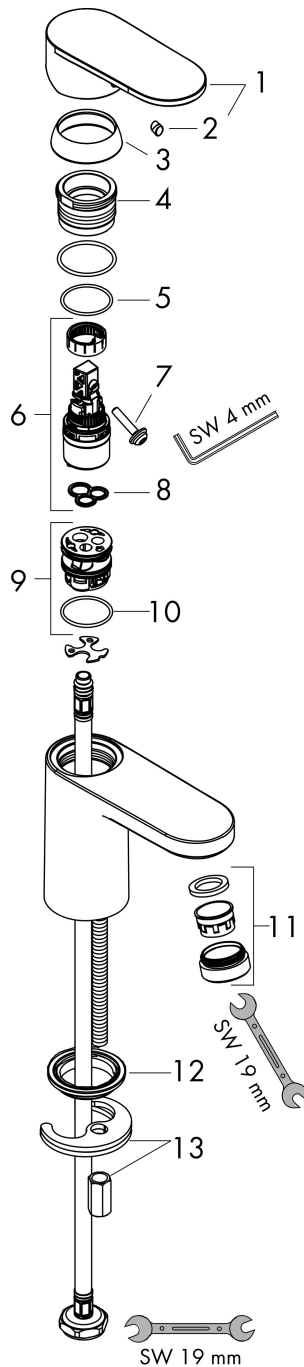

Merk	hansgrohe
Artikelnaam	Vernis Blend ééngreeps wastafelmengkraan 100 zonder afvoer
Art.nr.	71580000
Oppervlakte	chrom
Netto prijs	96,67 EUR

Product foto

Kenmerken

- ComfortZone: 100
- voorsprong uitloop 108 mm
- uitloophoogte: 88 mm
- greepvariant: rechte greep
- vaste uitloop
- straalsoort: normale straal
- verstelbare perlator
- maximale doorstroomhoeveelheid bij 3 bar: 5 l/min
- keramisch kardoes
- EU taxonomie: max 6l/min - draagt substantieel bij aan duurzaamheid

Maat tekeningen

Technologie

Certificaat

Merk hansgrohe
 Artikelnaam **Vernis Blend** ééngreeps wastafelmengkraan 100 zonder afvoer
 Art.nr. 71580000
 Oppervlakte chroom
 Netto prijs 96,67 EUR

Stroomschema

Merk	hansgrohe
Artikelnaam	Vernis Blend ééngreeps wastafelmengkraan 100 zonder afvoer
Art.nr.	71580000
Oppervlakte	chrom
Netto prijs	96,67 EUR

Explosietekening voor bouwjaar: >01/21

Merk	hansgrohe
Artikelnaam	Vernis Blend ééngreeps wastafelmengkraan 100 zonder afvoer
Art.nr.	71580000
Oppervlakte	chrom
Netto prijs	96,67 EUR

Onderdelen voor bouwjaar: >01/21

Pos	Beschrijving	Art.nr.	Prijs
1	greep	93678000	25,70
2	greepstop	96338000	3,00
3	afdekkap	93680000	7,70
4	moer	93681000	16,60
5	O-ring 24x1,5	98434000	3,00
6	kardoes compl.	97685000	52,00
7	borgschroef	95140000	4,80
8	dichting	98865000	25,70
9	kardoesadapter	98866000	25,70
10	O-ring 23x2	98398000	3,00
11	perlator zwenkbaar M24x1 (5 l/min)	93834000	16,60
12	dichting Ø 42	98722000	4,80
13	schachtbevestigingsset compl.	96016000	25,70
14	aansluitslang 600 mm M8x0,75 G3/8	96556000	20,40
15	O-ring 7x1,5	98422000	3,00