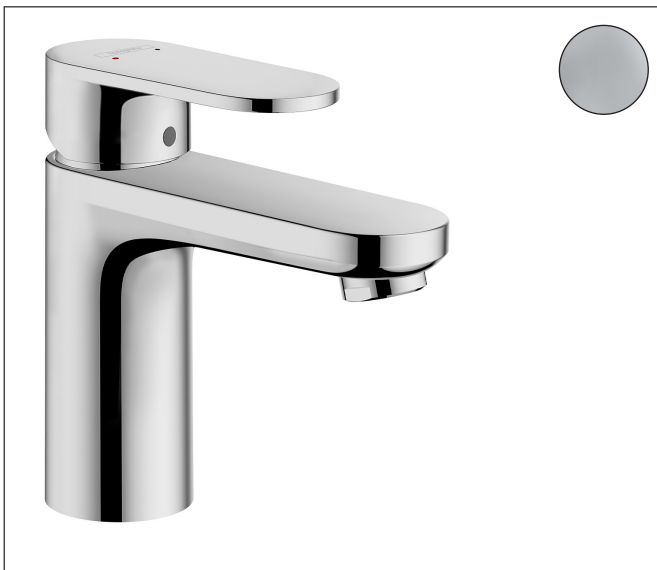

Merk	hansgrohe
Artikelnaam	Vernis Blend ééngreeps wastafelmengkraan 100 zonder afvoer
Art.nr.	71580000
Oppervlakte	chrom
Netto prijs	96,67 EUR

Product foto

Kenmerken

- ComfortZone: 100
- voorsprong uitloop 108 mm
- uitloophoogte: 88 mm
- greepvariant: rechte greep
- vaste uitloop
- straalsoort: normale straal
- verstelbare perlator
- maximale doorstroomhoeveelheid bij 3 bar: 5 l/min
- keramisch kardoes
- EU taxonomie: max 6l/min - draagt substantieel bij aan duurzaamheid

Maat tekeningen

Technologie

Certificaat

Merk hansgrohe
 Artikelnaam **Vernis Blend** ééngreeps wastafelmengkraan 100 zonder afvoer
 Art.nr. 71580000
 Oppervlakte chroom
 Netto prijs 96,67 EUR

Stroomschema

Merk	hansgrohe
Artikelnaam	Vernis Blend ééngreeps wastafelmengkraan 100 zonder afvoer
Art.nr.	71580000
Oppervlakte	chrom
Netto prijs	96,67 EUR

Explosietekening voor bouwjaar: >01/21

Merk	hansgrohe
Artikelnaam	Vernis Blend ééngreeps wastafelmengkraan 100 zonder afvoer
Art.nr.	71580000
Oppervlakte	chrom
Netto prijs	96,67 EUR