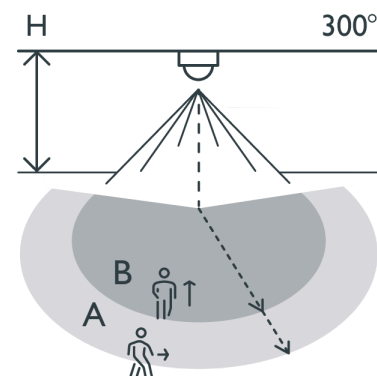

Bewegingsmelder, 230 V, 16 m, 300°, IP54, voor opbouw, zwart

351-26572

4 jaar
garantie

Deze 1-kanaals buitenbewegingsmelder, die ongevoelig is voor huisdieren, is bijzonder geschikt voor elke lichtscheming rond een woning. Het detectiebereik is 16 meter. De bewegingssensor kan perfect gericht worden. Het toestel heeft een ingebouwde lichtsensor en schakelt de verlichting automatisch of manueel via een drukknop N.O. aan (afzonderlijk te bestellen). Na de ingestelde vertragingstijd wordt het licht automatisch uitgeschakeld. Deze sensor kan zowel manueel als via afstandsbediening ingesteld worden.

Afstandsbediening en hoekmontagebeugel inbegrepen.

Afwerkingskleur: zwart

Compatible secondary detectors:

Compatible master detectors:

- With intelligent tolerance to small animals (can be activated/deactivated)
- Minimal power consumption < 0.25 W
- As wall and ceiling detector with elimination of creeping zones and curtain function
- Rotatable and inclinable sensor head
- 300° detection range for installation in outside corner, incl. corner base

Detectiebereik

H	A Across	B Towards
2 m	16 m	8 m
3 m	16 m	8 m
4 m	16 m	8 m
5 m	16 m	8 m

Technische gegevens

Configuratie	standalone
Voedingsspanning	230 Vac
Detector output	230 V (ON/OFF)
Maximaal stroomverbruik	2.61 mA
Uitschakelvertraging	pulse, 10 sec – 1,200 sec
Maximaal verbruik	0.6 W
Maximale nominale waarde vermogenschakelaar	-10
Detectiehoek	300 °
Detectiebereik (PIR)	ø 16 m vanop een hoogte van 3 m
Minimale omgevingstemperatuur	-20 °C
Maximale omgevingstemperatuur	+50 °C
Montage	opbouw
Montagehoogte	2 m – 5 m
Afwerkingskleur	zwart
Afmetingen zichtbaar (HxBxD)	112 mm x 105 mm
Afmetingen (HxBxD)	112 mm x 105 mm x 148 mm
Beschermingsgraad	IP54
Slagvastheid	IK02
Instellingen wijzigen	Potentiometers of IR-afstandsbediening

Afmetingen

Aansluitschema