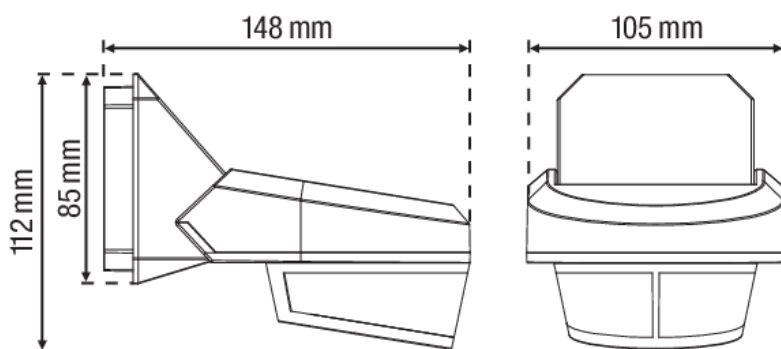

Afstandsbediening en hoekmontagebeugel inbegrepen.

Afwerkingskleur: zwart

Compatible secondary detectors:

Compatible master detectors:

- With intelligent tolerance to small animals (can be activated/deactivated)
- Minimal power consumption < 0.25 W
- As wall and ceiling detector with elimination of creeping zones and curtain function
- Rotatable and inclinable sensor head
- 300° detection range for installation in outside corner, incl. corner base

Detectiebereik

H	A Across	B Towards
2 m	16 m	8 m
3 m	16 m	8 m
4 m	16 m	8 m
5 m	16 m	8 m

Technische gegevens

Configuratie	standalone
Voedingsspanning	230 Vac
Detector output	230 V (ON/OFF)
Maximaal stroomverbruik	2.61 mA
Uitschakelvertraging	pulse, 10 sec – 1,200 sec
Maximaal verbruik	0.6 W
Maximale nominale waarde vermogenschakelaar	-10
Detectiehoek	300 °
Detectiebereik (PIR)	ø 16 m vanop een hoogte van 3 m
Minimale omgevingstemperatuur	-20 °C
Maximale omgevingstemperatuur	+50 °C
Montage	opbouw
Montagehoogte	2 m – 5 m
Afwerkingskleur	zwart
Afmetingen zichtbaar (HxBxD)	112 mm x 105 mm
Afmetingen (HxBxD)	112 mm x 105 mm x 148 mm
Beschermingsgraad	IP54
Slagvastheid	IK02
Instellingen wijzigen	Potentiometers of IR-afstandsbediening

Afmetingen

Aansluitschema