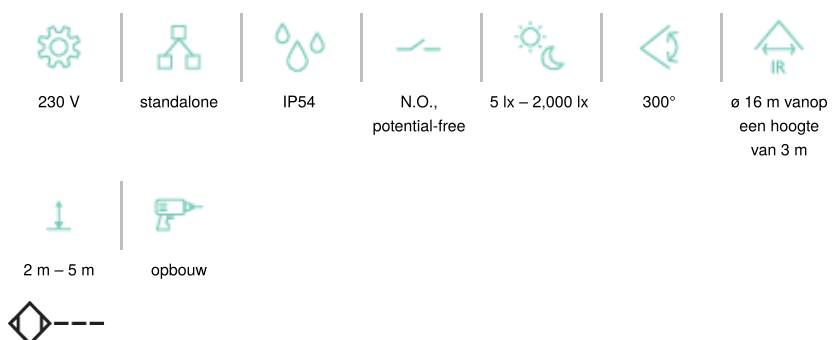

Bewegingsmelder, 230 V, 16 m, 300°, IP54, voor opbouw, zwart

351-26572

4 jaar
garantie

Deze 1-kanaals buitenbewegingsmelder, die ongevoelig is voor huisdieren, is bijzonder geschikt voor elke lichtscheming rond een woning. Het detectiebereik is 16 meter. De bewegingssensor kan perfect gericht worden. Het toestel heeft een ingebouwde lichtsensor en schakelt de verlichting automatisch of manueel via een drukknop N.O. aan (afzonderlijk te bestellen). Na de ingestelde vertragingstijd wordt het licht automatisch uitgeschakeld. Deze sensor kan zowel manueel als via afstandsbediening ingesteld worden.

Afstandsbediening en hoekmontagebeugel inbegrepen.

Afwerkingskleur: zwart

Compatible secondary detectors:

Compatible master detectors:

- With intelligent tolerance to small animals (can be activated/deactivated)
- Minimal power consumption < 0.25 W
- As wall and ceiling detector with elimination of creeping zones and curtain function
- Rotatable and inclinable sensor head
- 300° detection range for installation in outside corner, incl. corner base

Detectiebereik

H	A Across	B Towards
2 m	16 m	8 m
3 m	16 m	8 m
4 m	16 m	8 m
5 m	16 m	8 m

Technische gegevens

Configuratie	standalone
Voedingsspanning	230 Vac
Detector output	230 V (ON/OFF)
Maximaal stroomverbruik	2.61 mA
Uitschakelvertraging	pulse, 10 sec – 1,200 sec
Maximaal verbruik	0.6 W
Maximale nominale waarde vermogenschakelaar	-10
Detectiehoek	300 °
Detectiebereik (PIR)	ø 16 m vanop een hoogte van 3 m
Minimale omgevingstemperatuur	-20 °C
Maximale omgevingstemperatuur	+50 °C
Montage	opbouw
Montagehoogte	2 m – 5 m
Afwerkingskleur	zwart
Afmetingen zichtbaar (HxBxD)	112 mm x 105 mm
Afmetingen (HxBxD)	112 mm x 105 mm x 148 mm
Beschermingsgraad	IP54
Slagvastheid	IK02
Instellingen wijzigen	Potentiometers of IR-afstandsbediening

Afmetingen

Aansluitschema