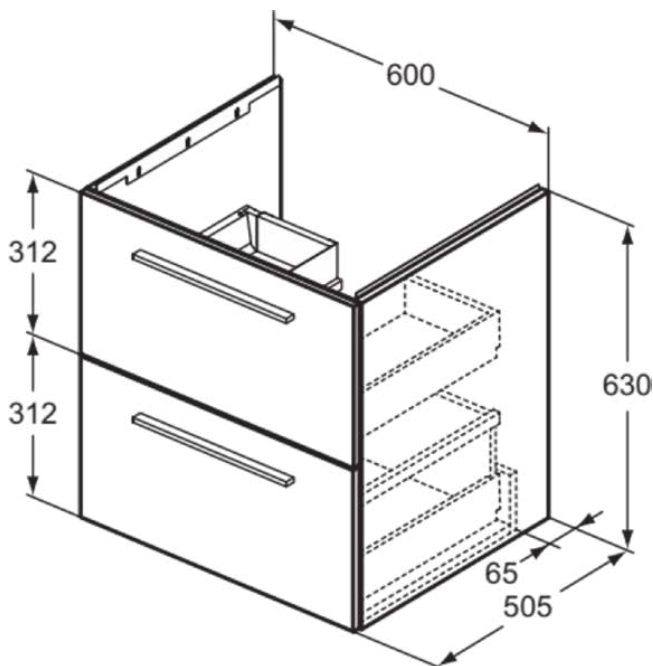

I.LIFE B

T5270NG

I.LIFE B | Wastafelmeubel 600x505x630 mm in mat quartz grijs afwerking, 2 laden | Softclose, Voorgemonteerd, Duurzaam geproduceerd hout

Afbeelding & technische tekening

Algemene informatie

Productcategorie:	Meubels
Producttype:	Wastafelmeubel
Merk:	Ideal Standard
Collectie:	I.LIFE B
Ontwerper:	Palomba Serafini Associati
Colour:	NG - Mat Quartz Grijs
Afwerking van het oppervlak:	mat
Hoogte (mm):	630
Breedte (mm):	600
Lengte / sprong (mm):	505
Bevestigingswijze:	Bevestigingsset
Nettogewicht (kg):	28.96
EAN-code:	8014140494232