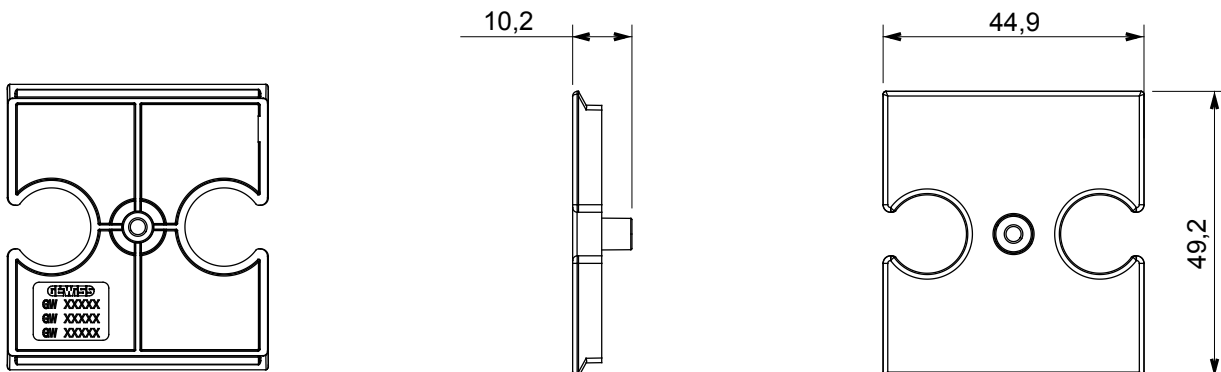

Breed assortiment van besturingsapparaten, contactdozen voor voeding (conform nationale en internationale normen), signaalontvangst, klimaatbeheersing, comfortbeheer, technische alarmsignalering en noodverlichtingsbeheer. De ChoruSmart modulaire apparaten zijn beschikbaar in vijf kleuren - glanzend wit, satijn wit, natuurlijk beige, satijn zwart en gelakt titanium - en in verschillende maten van 1/2, 1, 2 en 3 modules. Dankzij de montagesteunen voor rechthoekige, vierkante en ronde dozen kunnen eindeloze combinaties worden gecreëerd met de ChoruSmart-platen.

Omschrijving	Voor TV-R basis	Kleur	Satijn zwart
Kenmerken	Afdekking voor antenncontactdozen	Aant. gaten	2
Electrocod	0122	Materiaal	Technopolymeer

DIMENSIONAL

STANDARDS/APPROVALS