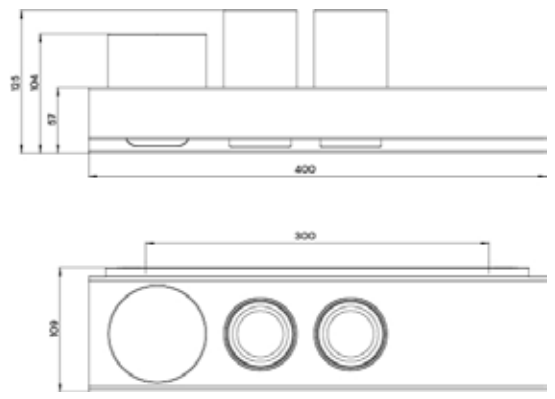

PRODUCTINFORMATIE

glashouder/zeepdispenser mat zwart

Art.nr.8531 134 01

kristalglas helder, zeepdispenser met stolpbeker kristalglas gesatineerd