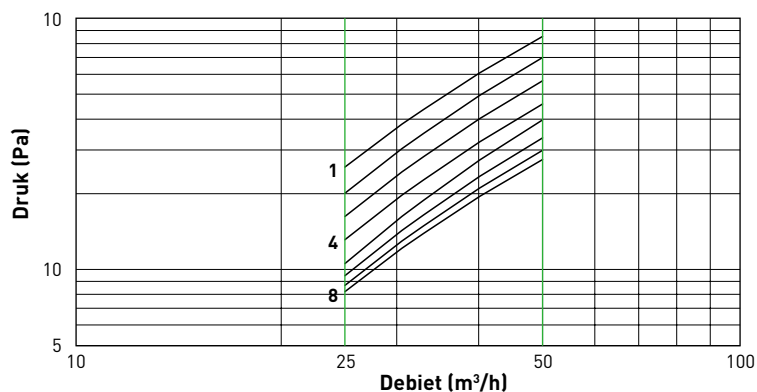

DucoVent Premium toevoerlucht