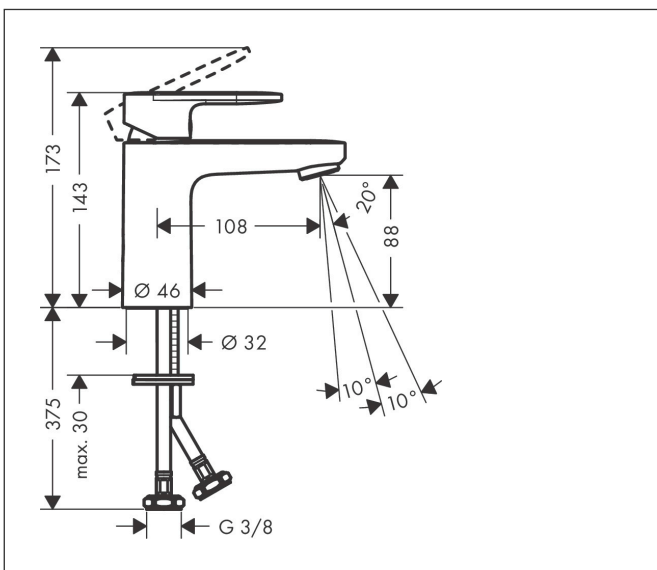

## Kenmerken

- ComfortZone: 100
- voorsprong uitloop 108 mm
- uitloophoogte: 88 mm
- greepvariant: rechte greep
- vaste uitloop
- straalsoort: normale straal
- verstelbare perlator
- maximale doorstroomhoeveelheid bij 3 bar: 5 l/min
- keramisch kardoes
- EU taxonomie: max 6l/min - draagt substantieel bij aan duurzaamheid

## Maat tekeningen