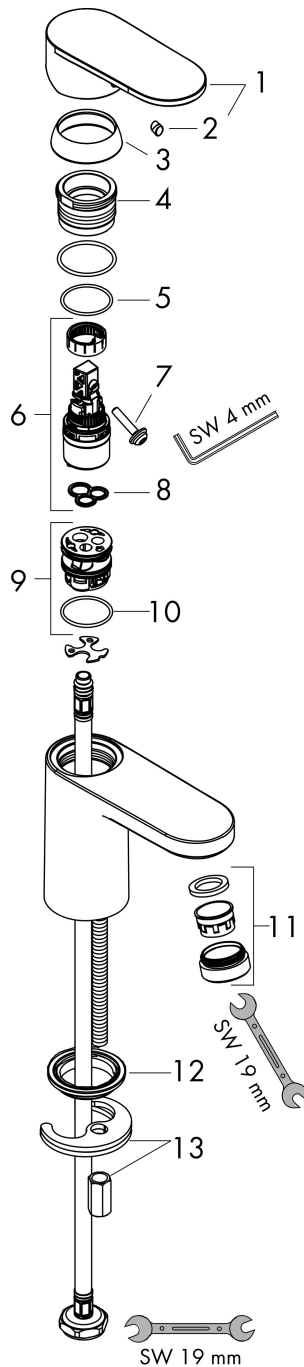

Merk	hansgrohe
Artikelnaam	Vernis Blend ééngreeps wastafelmengkraan 100 zonder afvoer
Art.nr.	71580670
Oppervlakte	Mat zwart
Netto prijs	146,04 EUR

Explosietekening voor bouwjaar: >10/22