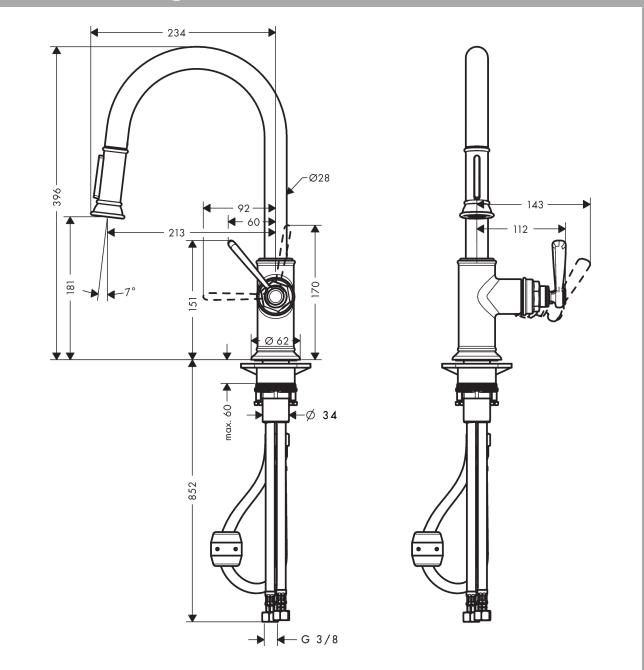

AXOR Montreux
ééngreeps keukenmengkraan 180 met uittrekbare vuistdouche
 Finish: **Brushed Black Chrome** Artikelnummer: **16581340**

Beschrijving

- draaibereik verstelbaar in 2 stappen tot 110° / 150°
- douchestraal, laminaire straal
- douchestraal kan vastgezet worden, opnieuw normale straal door druk op de knop
- MagFit magnetische douchehouder
- maximale doorstroomhoeveelheid bij 3 bar: 9 l/min
- keramisch kardoos
- eenvoudige montage dankzij de G 3/8 flexibele aansluitslangen
- uittrek lengte tot 50 cm

Artikeldetails

Vrijblijvende advies verkoopprijs excl. BTW	1.014,00 €
Vrijblijvende advies verkoopprijs incl. BTW	1.226,94 €

Technologie

Productfoto

Maattekening

Doorstroomdiagram