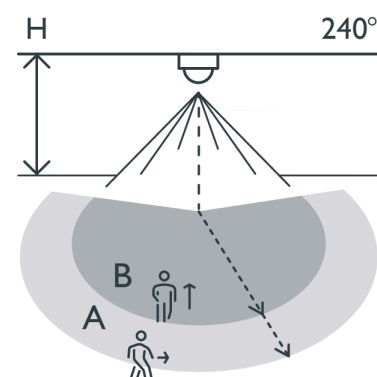

240°

ø 16 m vanop
een hoogte
van 3 m

2 m – 5 m

opbouw

Detectiebereik

H	A Across	B Towards
2 m	16 m	8 m
3 m	16 m	8 m
4 m	16 m	8 m
5 m	16 m	8 m

Deze 1-kanaals buitenbewegingsmelder, die ongevoelig is voor huisdieren, is bijzonder geschikt voor elke lichtschaakeling rond een woning. Het detectiebereik is 16 meter. De bewegingssensor kan perfect gericht worden. Het toestel heeft een ingebouwde lichtsensor en schakelt de verlichting automatisch of manueel via een drukknop N.O. aan (afzonderlijk te bestellen). Na de ingestelde vertragingstijd wordt het licht automatisch uitgeschakeld. Deze sensor kan zowel manueel als via afstandsbediening ingesteld worden.

Afstandsbediening inbegrepen.

Afwerkingskleur: wit

Compatible secondary detectors:

Compatible master detectors:

- With intelligent tolerance to small animals (can be activated/deactivated)
- Minimal power consumption < 0.25 W
- As wall and ceiling detector with elimination of creeping zones and curtain function
- Rotatable and inclinable sensor head

Technische gegevens

Configuratie	standalone
Voedingsspanning	230 Vac
Detector output	230 V (ON/OFF)
Maximaal stroomverbruik	2.61 mA
Uitschakelvertraging	pulse, 10 sec – 1,200 sec
Maximaal verbruik	0.6 W
Maximale nominale waarde vermogenschakelaar	-10
Detectiehoek	240 °
Detectiebereik (PIR)	ø 16 m vanop een hoogte van 3 m
Minimale omgevingstemperatuur	-20 °C
Maximale omgevingstemperatuur	+50 °C
Montage	opbouw
Montagehoogte	2 m – 5 m
Afwerkingskleur	wit
Afmetingen zichtbaar (HxBxD)	112 mm x 105 mm
Afmetingen (HxBxD)	112 mm x 105 mm x 148 mm
Beschermingsgraad	IP54
Slagvastheid	IK02
Instellingen wijzigen	Potentiometers of IR-afstandsbediening

Afmetingen

Aansluitschema