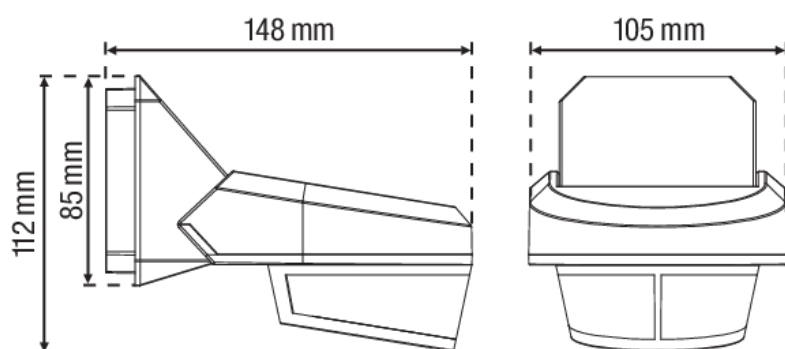

240°

ø 16 m vanop
een hoogte
van 3 m

2 m – 5 m

opbouw

Detectiebereik

H	A Across	B Towards
2 m	16 m	8 m
3 m	16 m	8 m
4 m	16 m	8 m
5 m	16 m	8 m

Deze 1-kanaals buitenbewegingsmelder, die ongevoelig is voor huisdieren, is bijzonder geschikt voor elke lichtschaakeling rond een woning. Het detectiebereik is 16 meter. De bewegingssensor kan perfect gericht worden. Het toestel heeft een ingebouwde lichtsensor en schakelt de verlichting automatisch of manueel via een drukknop N.O. aan (afzonderlijk te bestellen). Na de ingestelde vertragingstijd wordt het licht automatisch uitgeschakeld. Deze sensor kan zowel manueel als via afstandsbediening ingesteld worden.

Afstandsbediening inbegrepen.

Afwerkingskleur: wit

Compatible secondary detectors:

Compatible master detectors:

- With intelligent tolerance to small animals (can be activated/deactivated)
- Minimal power consumption < 0.25 W
- As wall and ceiling detector with elimination of creeping zones and curtain function
- Rotatable and inclinable sensor head

Technische gegevens

Configuratie	standalone
Voedingsspanning	230 Vac
Detector output	230 V (ON/OFF)
Maximaal stroomverbruik	2.61 mA
Uitschakelvertraging	pulse, 10 sec – 1,200 sec
Maximaal verbruik	0.6 W
Maximale nominale waarde vermogenschakelaar	-10
Detectiehoek	240 °
Detectiebereik (PIR)	ø 16 m vanop een hoogte van 3 m
Minimale omgevingstemperatuur	-20 °C
Maximale omgevingstemperatuur	+50 °C
Montage	opbouw
Montagehoogte	2 m – 5 m
Afwerkingskleur	wit
Afmetingen zichtbaar (HxBxD)	112 mm x 105 mm
Afmetingen (HxBxD)	112 mm x 105 mm x 148 mm
Beschermingsgraad	IP54
Slagvastheid	IK02
Instellingen wijzigen	Potentiometers of IR-afstandsbediening

Afmetingen

Aansluitschema