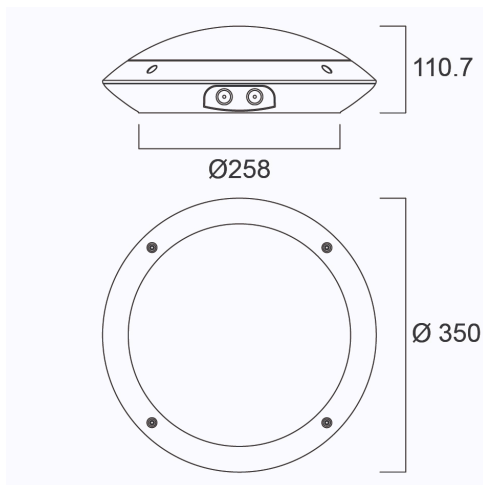

START Surface IP66 1500lm 840 IK10 DALI Wit

Artikelnummer 0049246

SYLVANIA

STARTTM

LED buitenopbouwwarmatuur, 350 mm diameter, 1500lm als max. lumenoutput, 16W Vermogen, 94lm/W efficiëntie, 4000K kleurtemperatuur, CRI80, IP66, IK10, 60.000 uur (L70), witte behuizing, vandalismebestendig. DALI en DALI 2 dimcompatibiliteit, geleverd met antidiefstalschroeven

Technische gegevens

Afmetingen (mm)

Fotometrie

Distance [m]	Cone diameter [m]	E107 E207	E207 E207	E207 E207
0.5	1.52	1845	181	
1.0	3.04	456	45	
1.5	4.57	216	18	
2.0	6.09	122	12	
2.5	7.61	73	8	
3.0	9.13	54	6	

Distance [m] Cone diameter [m]
 — C0 - C180 (Half beam angle: 113.4°) Illuminance [lx]

START Surface IP66 1500lm 840 IK10 DALI Wit

Artikelnummer 0049246

SYLVANIA

Algemene gegevens

Productnaam	START Surface IP66 1500lm 840 IK10 DALI Wit
Technologie	LED
Lampvoet	N/A
Behuizing	PC Polycarbonaat
Montage	Plafondopbouw
Omgeving	Binnen/buitentoeepassingen
Algemene toepassing	Horeca
Omgevingstemperatuur (°C)	0°C...+25°C
Werkings temperatuur (°)	25
ETIM klasse	EC002892
Garantie	5 jaar

Fysieke gegevens

Kleur behuizing	RAL 9003 - Signal white
IP waarde	IP66
IK waarde	IK10
Afwerking diffusor	Opaal
Materiaal diffusor	PC Polycarbonaat
Hoogte (mm)	111
Nominale diameter product (mm)	350
Gewicht (kg)	1.1