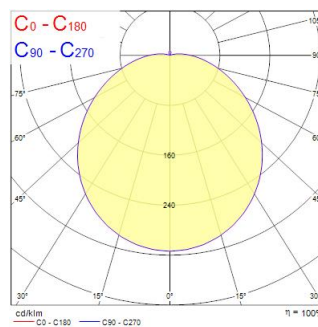

Technische gegevens

Afmetingen (mm)

Fotometrie

Distance [m]	Cone diameter [m]	E107 E207	E207 E207	E207 E207
0.5	1.52	1845	181	
1.0	3.04	456	45	
1.5	4.57	216	18	
2.0	6.09	122	12	
2.5	7.61	73	8	
3.0	9.13	54	6	

Distance [m] Cone diameter [m]
 — C0 - C180 (Half beam angle: 113.4°) Illuminance [lx]

START Surface IP66 1500lm 840 IK10 DALI Wit

Artikelnummer 0049246

SYLVANIA

Algemene gegevens

Productnaam	START Surface IP66 1500lm 840 IK10 DALI Wit
Technologie	LED
Lampvoet	N/A
Behuizing	PC Polycarbonaat
Montage	Plafondopbouw
Omgeving	Binnen/buitentoeepassingen
Algemene toepassing	Horeca
Omgevingstemperatuur (°C)	0°C...+25°C
Werkings temperatuur (°)	25
ETIM klasse	EC002892
Garantie	5 jaar

Optische gegevens

Lumenstroom armatuur (lm)	1500
Efficiëntie armatuur lm/W	94
LOR (%)	100
Kleurtemperatuur (K)	4000
Kleurcode	840
Lichtkleur	Neutraalwit
CRI (Ra)	80
Initiële kleurvariatie (SDCM)	SDCM6
Instelbare kleurkwaliteit	Nee
Bundel breedte (°)	120
Luminantiecontrole	< 25
Fotobiologische risicogroep	RG0
Lumenbehoud aan einde nominale levensduur (lm)	70

Fysieke gegevens

Kleur behuizing	RAL 9003 - Signal white
IP waarde	IP66
IK waarde	IK10
Afwerking diffusor	Opaal
Materiaal diffusor	PC Polycarbonaat
Hoogte (mm)	111
Nominale diameter product (mm)	350
Gewicht (kg)	1.1