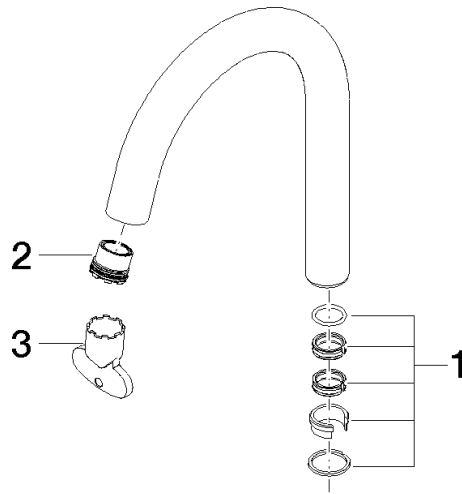

Auslauf für Waschtisch Stand 120 mm, 4,54 l/min. - Schwarz matt

90 28 22 321 01

Auslauf für Waschtisch Stand 120 mm, 4,54 l/min. - Schwarz matt

90 28 22 321 01

Auslauf für Waschtisch Stand 120 mm, 4,54 l/min. - Schwarz matt

90 28 22 321 01

Auslauf für Waschtisch Stand 120 mm, 4,54 l/min. - Schwarz matt

90 28 22 321 01

Produktversion bis 10/1/2020

Produktversion ab 10/1/2020

Auslauf für Waschtisch Stand 120 mm, 4,54 l/min. - Schwarz matt

90 28 22 321 01

Ersatzteilstückliste

Produktversion bis 10/1/2020

Produktversion ab 10/1/2020

Nr.	Artikelnummer	Benennung	Verbaumenge	Lieferzeit
	90 28 10 166 00 90	Dichtungssatz Ø 22 x 50 mm -	3	2