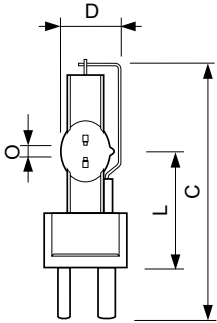

Kleurweergave-index (CRI)	65
Booglengte O (nom.)	7,0 mm

Bedrijfs- en elektrische gegevens	
Energieverbruik	1.200 W
Lampstroom (nom.)	14 A

Dimbaarheid en regelsystemen	
Dimbaar	Nee

Productgegevens	
Productnaam voor bestelling	MSR 1200 SA 1CT/4

## Broadway MSR SA (Short Arc)

Volledige productnaam	MSR 1200 SA 1CT/4
Full EOC	871829122125800
Bestelcode	8718291221258
Materiaalnr. (12NC)	928170905115
Lokale code	MSR1200SA
Numerator - Aantal per pak	1

### Maatschets

Product	D (max)	O	L (min)	L (max)	L	C (max)
MSR 1200 SA 1CT/4	34 mm	7,0 mm	58 mm	60 mm	59 mm	135 mm