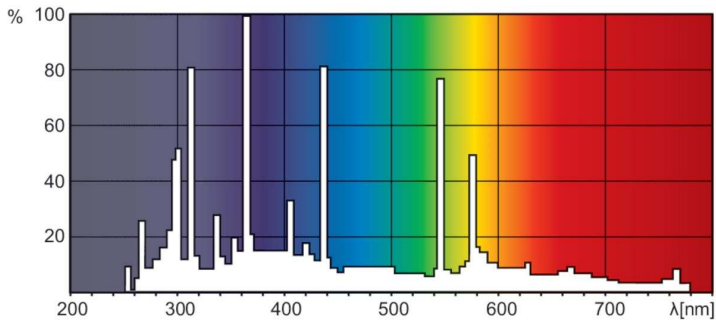

Fotometrische gegevens

Spectral Power Distribution Colour - MSR 1200 SA 1CT/4