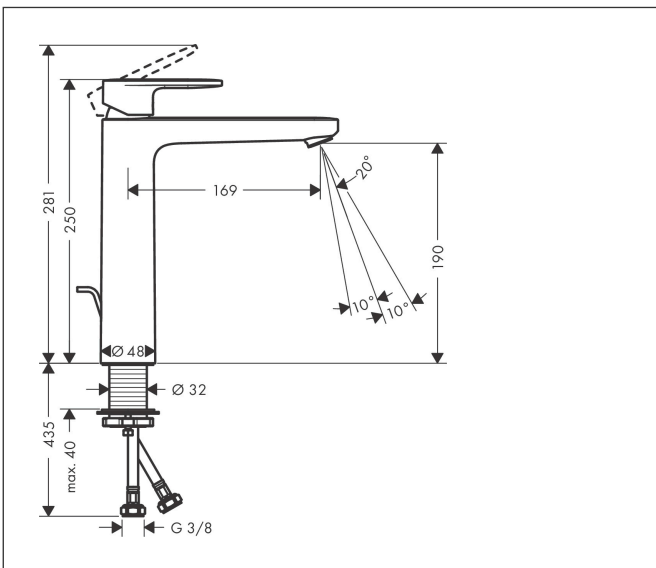

Merk	hansgrohe
Artikelnaam	Vernis Blend ééngreeps wastafelmengkraan 190 met PopUp trekwaste metaal
Art.nr.	71581000
Oppervlakte	chrom
Netto prijs	149,74 EUR

Product foto

Kenmerken

- ComfortZone: 190
- voorsprong uitloop 169 mm
- uitloophoogte: 190 mm
- greepvariant: rechte greep
- vaste uitloop
- straalsoort: normale straal
- verstelbare perlator
- maximale doorstroomhoeveelheid bij 3 bar: 5 l/min
- keramisch kardoos
- pop-up afvoergarnituur G 1 ¼
- materiaal afvoergarnituur: metaal
- EU taxonomie: max 6l/min - draagt substantieel bij aan duurzaamheid

Maat tekeningen

Technologie

Certificaat

Merk hansgrohe
 Artikelnaam **Vernis Blend** ééngreeps wastafelmengkraan 190 met PopUp trekwaste metaal
 Art.nr. 71581000
 Oppervlakte chroom
 Netto prijs 149,74 EUR

Stroomschema

Merk	hansgrohe
Artikelnaam	Vernis Blend ééngreeps wastafelmengkraan 190 met PopUp trekwaste metaal
Art.nr.	71581000
Oppervlakte	chrom
Netto prijs	149,74 EUR

Explosietekening voor bouwjaar: >07/21

Merk	hansgrohe
Artikelnaam	Vernis Blend ééngreeps wastafelmengkraan 190 met PopUp trekwaste metaal
Art.nr.	71581000
Oppervlakte	chrom
Netto prijs	149,74 EUR

Onderdelen voor bouwjaar: >07/21

Pos	Beschrijving	Art.nr.	Prijs
1	greep	93678000	25,70
2	greepstop	96338000	3,00
3	afdekkap	93680000	7,70
4	moer	93681000	16,60
5	O-ring 24x1,5	98434000	3,00
6	kardoes compl.	97685000	52,00
7	borgschroef	95140000	4,80
8	dichting	98865000	25,70
9	kardoesadapter	98866000	25,70
10	O-ring 23x2	98398000	3,00
11	perlator zwenkbaar M24x1 (5 l/min)	93834000	16,60
12	dichting	93687000	3,00
13	schachtbevestigingsset compl. (Ø 32)	13961000	20,40
14	stelring	97548000	3,00
15	aansluitslang 600 mm M8x0,75 G3/8	96556000	20,40
16	O-ring 7x1,5	98422000	3,00
17	trekstang	93683000	10,40
a	schachtverlenging	13898000	64,30