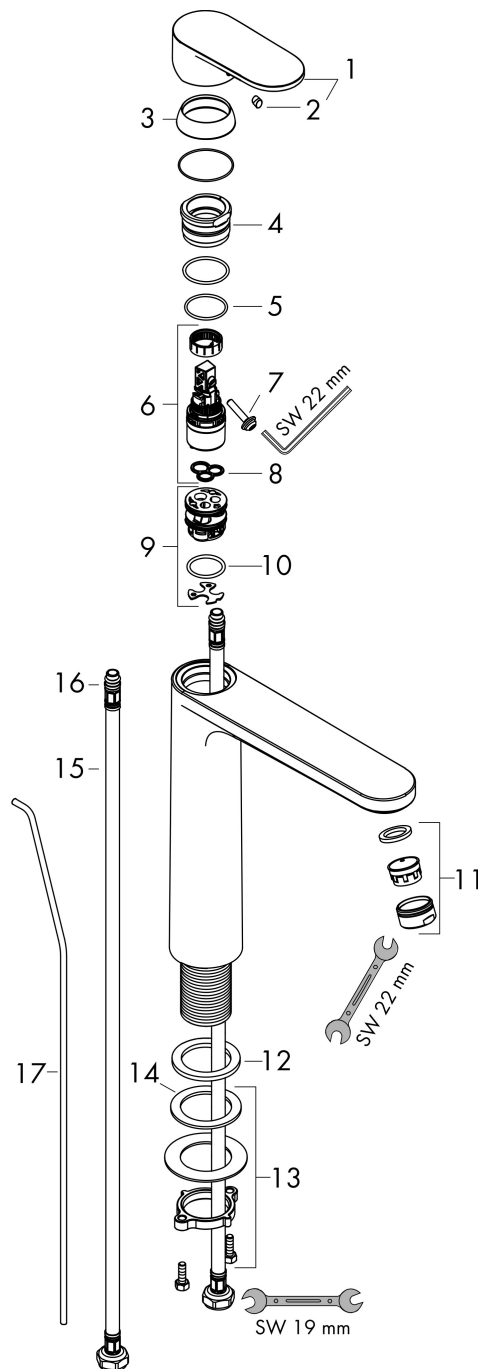

Merk	hansgrohe
Artikelnaam	Vernis Blend ééngreeps wastafelmengkraan 190 met PopUp trekwaste metaal
Art.nr.	71581000
Oppervlakte	chrom
Netto prijs	149,74 EUR

Product foto

Kenmerken

- ComfortZone: 190
- voorsprong uitloop 169 mm
- uitloophoogte: 190 mm
- greepvariant: rechte greep
- vaste uitloop
- straalsoort: normale straal
- verstelbare perlator
- maximale doorstroomhoeveelheid bij 3 bar: 5 l/min
- keramisch kardoos
- pop-up afvoergarnituur G 1 ¼
- materiaal afvoergarnituur: metaal
- EU taxonomie: max 6l/min - draagt substantieel bij aan duurzaamheid

Maat tekeningen

Technologie

Certificaat

Merk hansgrohe
 Artikelnaam **Vernis Blend** ééngreeps wastafelmengkraan 190 met PopUp trekwaste metaal
 Art.nr. 71581000
 Oppervlakte chroom
 Netto prijs 149,74 EUR

Stroomschema

Merk	hansgrohe
Artikelnaam	Vernis Blend ééngreeps wastafelmengkraan 190 met PopUp trekwaste metaal
Art.nr.	71581000
Oppervlakte	chrom
Netto prijs	149,74 EUR

Explosietekening voor bouwjaar: >07/21

Merk	hansgrohe
Artikelnaam	Vernis Blend ééngreeps wastafelmengkraan 190 met PopUp trekwaste metaal
Art.nr.	71581000
Oppervlakte	chrom
Netto prijs	149,74 EUR

Onderdelen voor bouwjaar: >07/21

Pos	Beschrijving	Art.nr.	Prijs
1	greep	93678000	25,70
2	greepstop	96338000	3,00
3	afdekkap	93680000	7,70
4	moer	93681000	16,60
5	O-ring 24x1,5	98434000	3,00
6	kardoes compl.	97685000	52,00
7	borgschroef	95140000	4,80
8	dichting	98865000	25,70
9	kardoesadapter	98866000	25,70
10	O-ring 23x2	98398000	3,00
11	perlator zwenkbaar M24x1 (5 l/min)	93834000	16,60
12	dichting	93687000	3,00
13	schachtbevestigingsset compl. (Ø 32)	13961000	20,40
14	stelring	97548000	3,00
15	aansluitslang 600 mm M8x0,75 G3/8	96556000	20,40
16	O-ring 7x1,5	98422000	3,00
17	trekstang	93683000	10,40
a	schachtverlenging	13898000	64,30