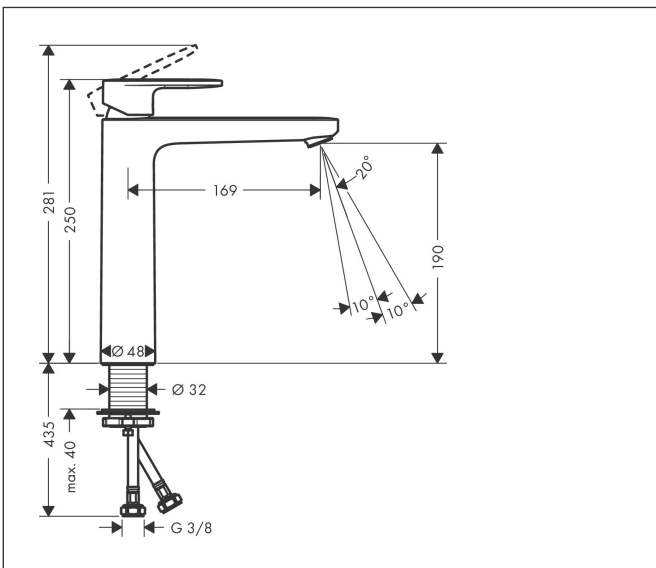

## Kenmerken

- ComfortZone: 190
- voorsprong uitloop 169 mm
- uitloophoogte: 190 mm
- greepvariant: rechte greep
- vaste uitloop
- straalsoort: normale straal
- verstelbare perlator
- maximale doorstroomhoeveelheid bij 3 bar: 5 l/min
- keramisch kardoes
- EU taxonomie: max 6l/min - draagt substantieel bij aan duurzaamheid

## Maat tekeningen