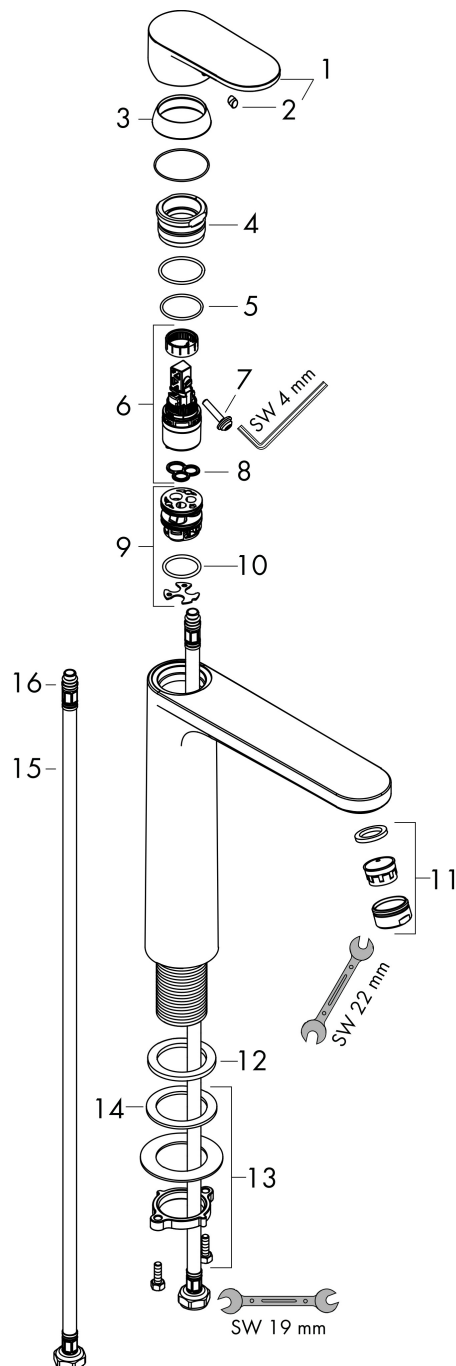

Merk	hansgrohe
Artikelnaam	Vernis Blend ééngreeps wastafelmengkraan 190 zonder afvoer
Art.nr.	71582000
Oppervlakte	chrom
Netto prijs	129,41 EUR

Explosietekening voor bouwjaar: >07/21