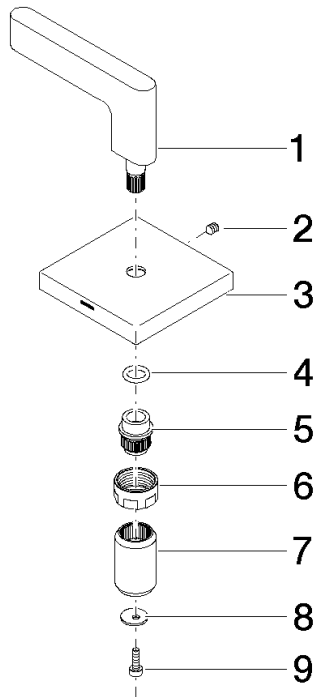

Griff für Wanne Hot Hebel 60 x 60 x 40 mm - Chrom

90 20 70 057 00

Griff für Wanne Hot Hebel 60 x 60 x 40 mm - Chrom

90 20 70 057 00

Griff für Wanne Hot Hebel 60 x 60 x 40 mm - Chrom

90 20 70 057 00

Griff für Wanne Hot Hebel 60 x 60 x 40 mm - Chrom

90 20 70 057 00

Produktversion bis 11/23/2020

Produktversion ab 11/23/2020

Produktversion ab 7/1/2022

Griff für Wanne Hot Hebel 60 x 60 x 40 mm - Chrom

90 20 70 057 00

Ersatzteilstückliste

Produktversion bis 11/23/2020

Produktversion ab 11/23/2020

Produktversion ab 7/1/2022

Nr.	Artikelnummer	Benennung	Verbaumenge	Lieferzeit
	09 20 70 057-00	Griff Hebel 85 x 58,5 x 11 mm - Chrom	9	10