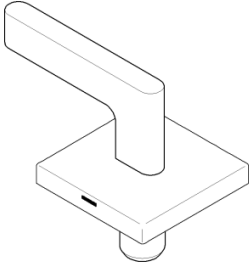

Griff für Wanne Hot Hebel 60 x 60 x 40 mm - Chrom

90 20 70 057 00

Griff für Wanne Hot Hebel 60 x 60 x 40 mm - Chrom

90 20 70 057 00

Griff für Wanne Hot Hebel 60 x 60 x 40 mm - Chrom

90 20 70 057 00

Griff für Wanne Hot Hebel 60 x 60 x 40 mm - Chrom

90 20 70 057 00

Produktversion bis 11/23/2020

Produktversion ab 11/23/2020

Produktversion ab 7/1/2022

Griff für Wanne Hot Hebel 60 x 60 x 40 mm - Chrom

90 20 70 057 00

Ersatzteilstückliste

Produktversion bis 11/23/2020

Produktversion ab 11/23/2020

Produktversion ab 7/1/2022

Nr.	Artikelnummer	Benennung	Verbaumenge	Lieferzeit
	09 20 70 057-00	Griff Hebel 85 x 58,5 x 11 mm - Chrom	9	10