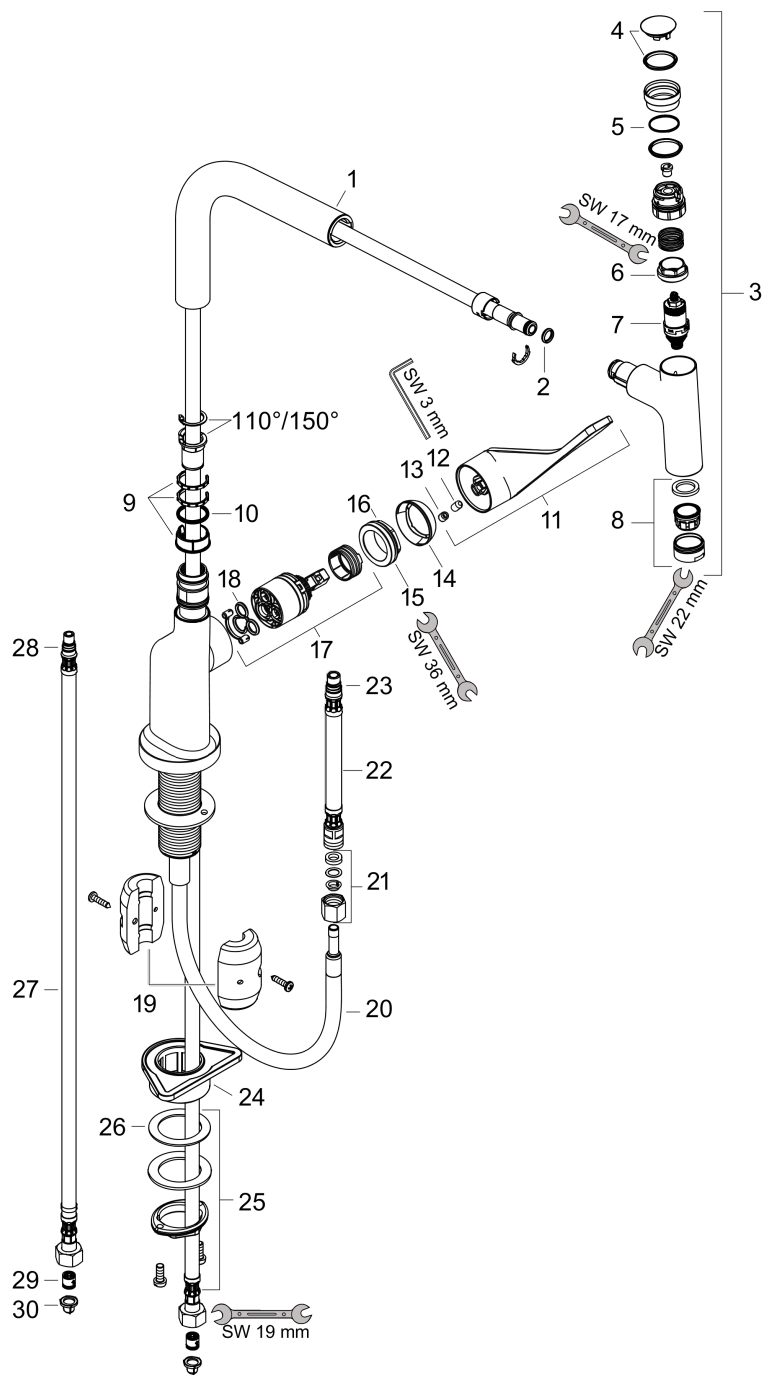

AXOR Citterio
ééngreeps keukenmengkraan 230 met uittrekbare vuistdouche
 Finish: **Brushed Black Chrome** Artikelnummer: **39861340**

Beschrijving

- draaibereik verstelbaar in 2 stappen tot 110° / 150°
- normale straal
- Select knop voor comfortabel aan- en uitzetten van de kraan tijdens gebruik
- MagFit magnetische douchehouder
- maximale doorstroomhoeveelheid bij 3 bar: 9 l/min
- keramisch kardoos
- eenvoudige montage dankzij de G 3/8 flexibele aansluitslangen
- uittrek lengte tot 50 cm
- Kiwa K6161_Mechanical Mixers EN817

Explosietekening

Bouwjaar: >07/19

AXOR Citterio
ééngreeps keukenmengkraan 230 met uittrekbare vuistdouche
 Finish: **Brushed Black Chrome** Artikelnummer: **39861340**

Reserveonderdelenlijst

Bouwjaar: >07/19

Regel	Beschrijving	Artikelnummer	Prijs incl. BTW	VE
1	uitloop compl.	92583340	102,49 €	1
2	O-ring 8x2	98112000	2,90 €	1
3	vuistdouche	92570340	361,19 €	1
4	deksel	92566340	20,21 €	1
5	O-Ring 14x1,5	98201000	2,90 €	1
6	moer	92567000	17,91 €	1
7	bovendeel	98463000	44,65 €	1
8	perlator M24x1 (15 l/min)	13913000	-	1
9	stelringset	98365000	8,11 €	1
10	O-ring 21x2,5	98211000	2,90 €	1
11	greep	39891340	145,20 €	1
12	inbusschroef M6x10 DIN 916	96029000	2,90 €	1
13	greepstop	96338000	2,90 €	1
14	afdekkap	98603340	32,79 €	1
15	moer	96461000	27,95 €	1
16	O-Ring 32x2	98193000	2,90 €	1
17	kardoes compl.	92730000	55,90 €	1
18	dichting	95008000	8,11 €	1
19	gewicht	92500000	35,82 €	1
20	slang 1,50 m	92569000	70,30 €	1
21	klemverbinding	96099000	8,11 €	1
22	aansluitslang 600 mm M10x1	92568000	55,90 €	1
23	O-ring 8x1,75	97827000	2,90 €	1
24	bevestigingsmateriaal	97523000	4,96 €	1
25	schachtbevestigingsset compl. (Ø 34)	95049000	14,04 €	1
26	stelring	97548000	2,90 €	1
27	aansluitslang 900 mm M8x0,75 G3/8	95372000	27,95 €	1
28	O-ring 7x1,5	98422000	2,90 €	1
29	terugslagklep DW 10	96456000	8,11 €	1
30	zeefdichting	95291000	11,13 €	1