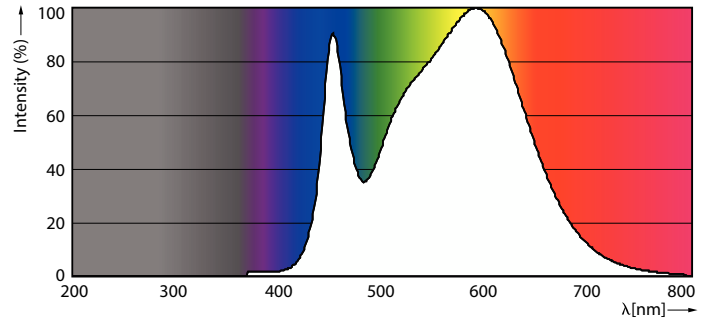

CorePro LEDtube Universal T8

Fotometrische gegevens

Spectral Power Distribution Colour - CorePro LEDtube UN 1200mm HO 18W840 T8