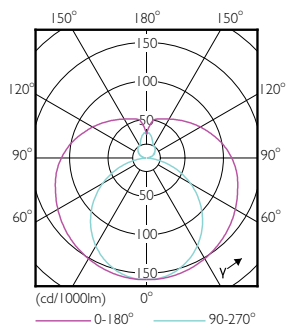

Light Distribution Diagram - CorePro LEDtube UN 1200mm HO 18W840 T8