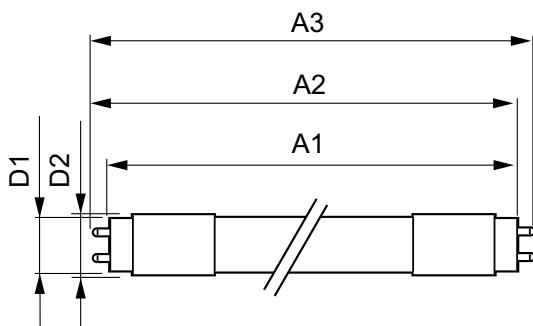

CorePro LEDtube Universal T8

Lampstroom (nom.)	100 mA
Opstarttijd (nom.)	0,5 s
Opwarmtijd tot 60% licht	0,5 s
Arbeidsfactor	0,9
Spanning (nom.)	220-240 V
LED alternative to fluorescent lamp power	36W TL-D
Aanloopstroom op netspanning	9,4
Max. lampnr. op MCB B type 10 A - netvoeding	82
Max. lampnr. op MCB B type 10A – EM-voorschakelapparaat zonder compensatiecondensator.	104
Max. lampnr. op MCB B type 10A – EM-voorschakelapparaat met compensatiecondensator.	19
Max. lampnr. op MCB B type 16 A - netvoeding	131
Max. lampnr. op MCB B type 16A – EM-voorschakelapparaat zonder compensatiecondensator.	166
Max. lampnr. op MCB B type 16 A – EM-voorschakelapparaat met compensatiecondensator.	30
Compatibiliteit met VSA	Universeel

Operationele temperatuur

T-behuizing maximaal (nom.)	55 °C

Dimbaarheid en regelsystemen

Dimbaar	Nee

Eigenschappen behuizing en afmetingen

Lampafwerking	Mat
Lampmateriaal	Glas
Productlengte	1.200 mm
Lampvorm	T8

Maatschets

Nettogewicht (per stuk)	0,215 kg

Keurmerken en classificaties

Energie-efficiëntieklasse	E
Energiebesparend product	Ja
Keurmerken	Conform RoHS CE-markering KEMA Keur-certificaat
Energieverbruik kWh/1.000 uur	18 kWh
EPREL-registratienummer	1932578
CE-markering	Ja
Conform EU RoHS-richtlijn	Ja
Flikkerwaarde (PstLM)	1
Stroboscoopeffectwaarde (SVM)	0,4
Bereik omgevingstemperatuur	-20 tot +45 °C

Toepassingsomstandigheden

kan dit worden gebruikt in gesloten armaturen	Yes
Draadloze technologie	Niet van toepassing

Productgegevens

Productnaam voor bestelling	CorePro LEDtube UN 1200mm HO 18W840 T8
Volledige productnaam	CorePro LEDtube UN 1200mm HO 18W840 T8
Full EOC	871869680168000
Bestelcode	8718696801680
Materiaalnr. (12NC)	929001869302
Lokale code	80168000
Numerator - Aantal per pak	1
EAN/UPC - product/behuizing	8718696801680
Numerator - Dozen per buitendoos	10
EAN/UPC - Case	8718696801697

Product	D1	D2	A1	A2	A3
CorePro LEDtube UN 1200mm HO 18W840 T8	27,9 mm	28 mm	1.199,4 mm	1.205,3 mm	1.213,6 mm