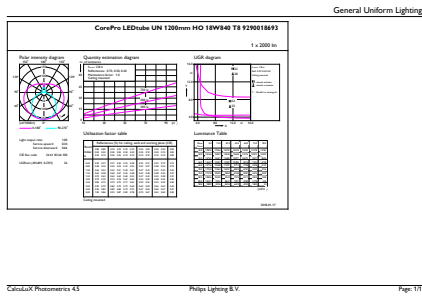

CorePro LEDtube Universal T8

Fotometrische gegevens

General uniform lighting - CorePro LEDtube UN 1200mm HO 18W840 T8