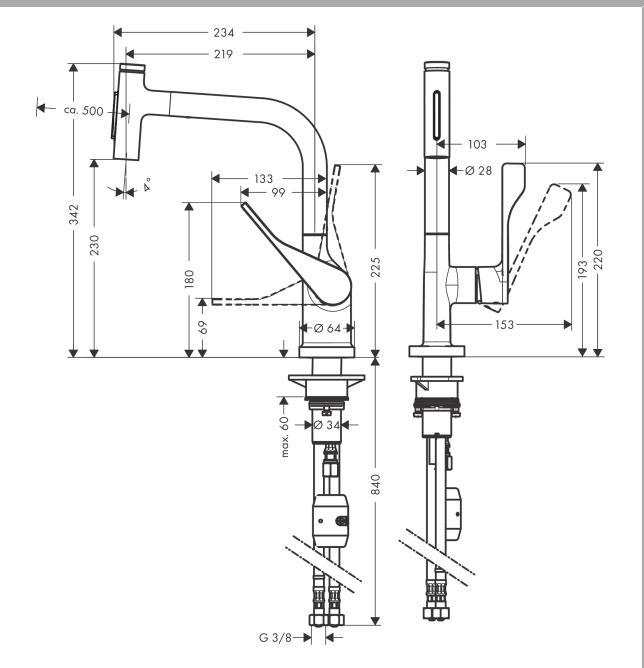

AXOR Citterio
ééngreeps keukenmengkraan met uittrekbare vuistdouche
 Finish: **Brushed Black Chrome** Artikelnummer: **39863340**

Beschrijving

- draaibereik verstelbaar in 2 stappen tot 110° / 150°
- laminaire straal, douchestraal
- douchestraal is vast te zetten, wisseling van straal door één druk op de knop en straal wordt uitgezet door het sluiten van de greep.
- Select knop voor comfortabel aan- en uitzetten van de kraan tijdens gebruik
- MagFit magnetische douchehouder
- maximale doorstroomhoeveelheid bij 3 bar: 8 l/min
- keramisch kardoos
- eenvoudige montage dankzij de G 3/8 flexibele aansluitslangen
- uittrek lengte tot 50 cm

Artikeldetails

Vrijblijvende advies verkoopprijs excl. BTW	1.113,25 €
Vrijblijvende advies verkoopprijs incl. BTW	1.347,03 €

Technologie

Productfoto

Maattekening

Doorstroomdiagram