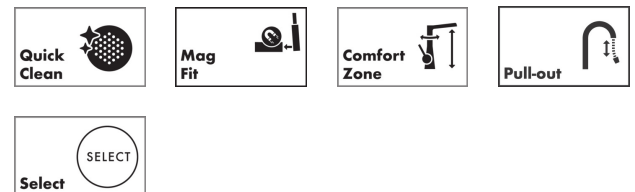

AXOR Citterio
ééngreeps keukenmengkraan met uittrekbare vuistdouche
Finish: **Brushed Black Chrome** Artikelnummer: **39863340**

Beschrijving

- draaibereik verstelbaar in 2 stappen tot 110° / 150°
- laminaire straal, douchestraal
- douchestraal is vast te zetten, wisseling van straal door één druk op de knop en straal wordt uitgezet door het sluiten van de greep.
- Select knop voor comfortabel aan- en uitzetten van de kraan tijdens gebruik
- MagFit magnetische douchehouder
- maximale doorstroomhoeveelheid bij 3 bar: 8 l/min
- keramisch kardoos
- eenvoudige montage dankzij de G 3/8 flexibele aansluitslangen
- uittrek lengte tot 50 cm

Artikeldetails

Vrijblijvende advies verkoopprijs excl. BTW	1.113,25 €
Vrijblijvende advies verkoopprijs incl. BTW	1.347,03 €

Technologie