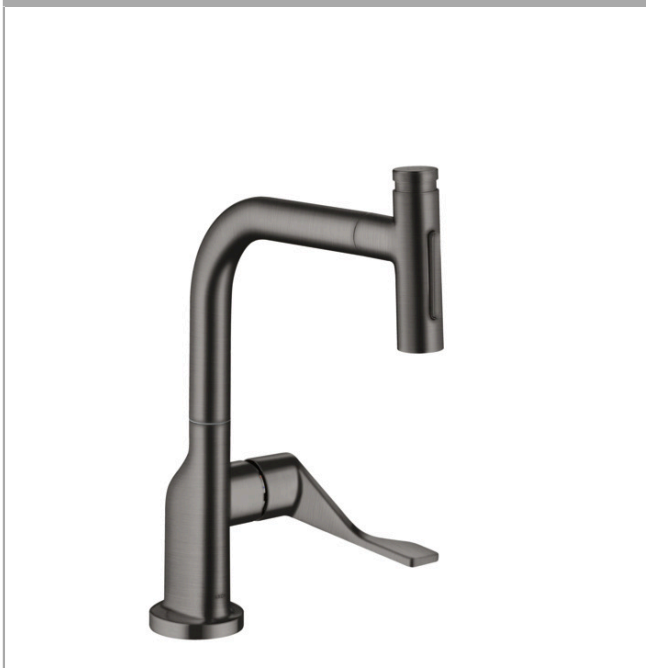

Productfoto