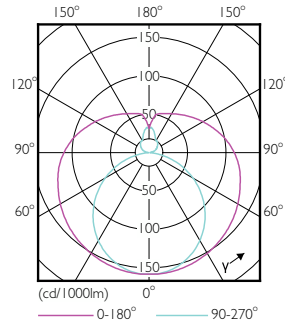

Maatschets

Product	D1	D2	A1	A2	A3
CorePro LEDtube UN 1200mm HO 18W865 T8	27,9 mm	28 mm	1.199,4 mm	1.205,3 mm	1.213,6 mm

CorePro LEDtube Universal T8

Fotometrische gegevens

General uniform lighting - CorePro LEDtube UN 1200mm HO 18W865 T8