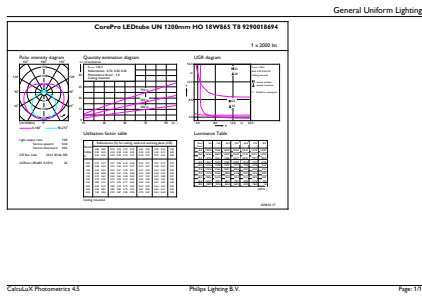

Maatschets

Product	D1	D2	A1	A2	A3
CorePro LEDtube UN 1200mm HO 18W865 T8	27,9 mm	28 mm	1.199,4 mm	1.205,3 mm	1.213,6 mm

CorePro LEDtube Universal T8

Fotometrische gegevens

General uniform lighting - CorePro LEDtube UN 1200mm HO 18W865 T8