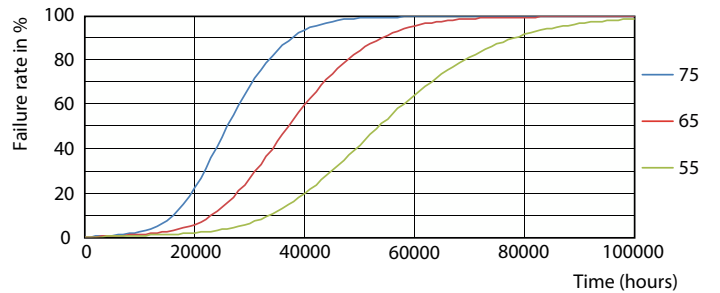

Light Distribution Diagram - CorePro LEDtube UN 1200mm HO 18W865 T8

Spectral Power Distribution Colour - CorePro LEDtube UN 1200mm HO 18W865 T8

Levensduur

Life Expectancy Diagram

FailureRate

CorePro LEDtube Universal T8