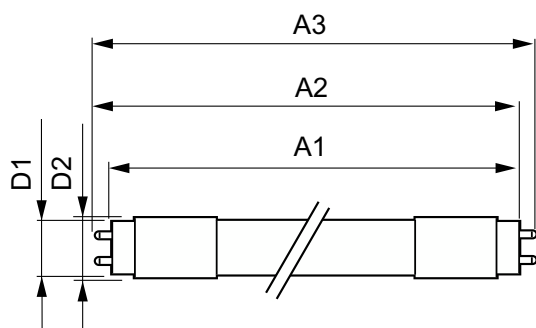

Toepassingsomstandigheden

kan dit worden gebruikt in gesloten armaturen	Yes
Draadloze technologie	Niet van toepassing

Productgegevens

Productnaam voor bestelling	CorePro LEDtube UN 1200mm HO 18W865 T8
Volledige productnaam	CorePro LEDtube UN 1200mm HO 18W865 T8
Full EOC	871869680170300
Bestelcode	8718696801703
Materiaalnr. (12NC)	929001869402
Lokale code	80170300
Numerator - Aantal per pak	1
EAN/UPC - product/behuizing	8718696801703
Numerator - Dozen per buitendoos	10
EAN/UPC - Case	8718696801710

Maatschets

Product	D1	D2	A1	A2	A3
CorePro LEDtube UN 1200mm HO 18W865 T8	27,9 mm	28 mm	1.199,4 mm	1.205,3 mm	1.213,6 mm

CorePro LEDtube Universal T8

Fotometrische gegevens

General uniform lighting - CorePro LEDtube UN 1200mm HO 18W865 T8