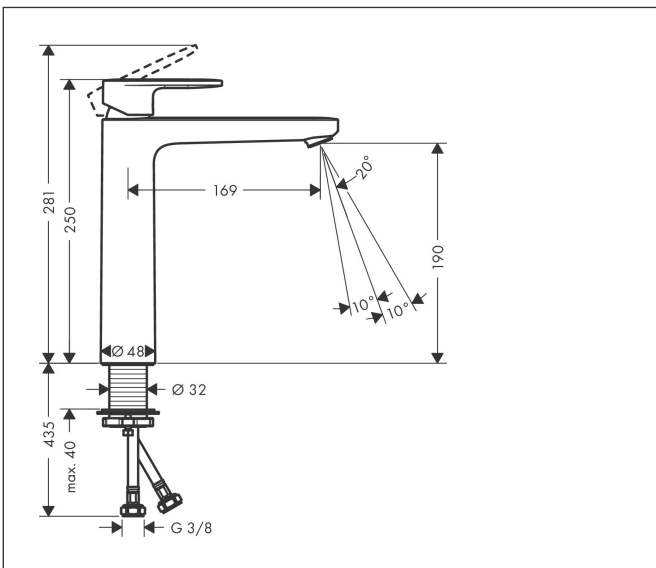

Merk	hansgrohe
Artikelnaam	Vernis Blend ééngreeps wastafelmengkraan 190 zonder afvoer
Art.nr.	71582670
Oppervlakte	Mat zwart
Netto prijs	181,14 EUR

Product foto

Kenmerken

- ComfortZone: 190
- voorsprong uitloop 169 mm
- uitloophoogte: 190 mm
- greepvariant: rechte greep
- vaste uitloop
- straalsoort: normale straal
- verstelbare perlator
- maximale doorstroomhoeveelheid bij 3 bar: 5 l/min
- keramisch kardoos
- EU taxonomie: max 6l/min - draagt substantieel bij aan duurzaamheid

Maat tekeningen

Technologie

Certificaat

Merk hansgrohe
 Artikelnaam **Vernis Blend** ééngreeps wastafelmengkraan 190 zonder afvoer
 Art.nr. 71582670
 Oppervlakte Mat zwart
 Netto prijs 181,14 EUR

Stroomschema

Merk	hansgrohe
Artikelnaam	Vernis Blend ééngreeps wastafelmengkraan 190 zonder afvoer
Art.nr.	71582670
Oppervlakte	Mat zwart
Netto prijs	181,14 EUR

Explosietekening voor bouwjaar: >07/21

Merk	hansgrohe
Artikelnaam	Vernis Blend ééngreeps wastafelmengkraan 190 zonder afvoer
Art.nr.	71582670
Oppervlakte	Mat zwart
Netto prijs	181,14 EUR

Onderdelen voor bouwjaar: >07/21

Pos	Beschrijving	Art.nr.	Prijs
1	greep	93678670	38,60
2	greepstop	96338610	4,50
3	afdekkap	93680670	11,60
4	moer	93681000	16,60
5	O-ring 24x1,5	98434000	3,00
6	kardoes compl.	97685000	52,00
7	borgschroef	95140000	4,80
8	dichting	98865000	25,70
9	kardoesadapter	98866000	25,70
10	O-ring 23x2	98398000	3,00
11	perlator zwenkbaar M24x1 (5 l/min)	93834670	24,90
12	dichting	93687000	3,00
13	schachtbevestigingsset compl. (Ø 32)	13961000	20,40
14	stelring	97548000	3,00
15	aansluitslang 600 mm M8x0,75 G3/8	96556000	20,40
16	O-ring 7x1,5	98422000	3,00
a	schachtverlenging	13898000	64,30