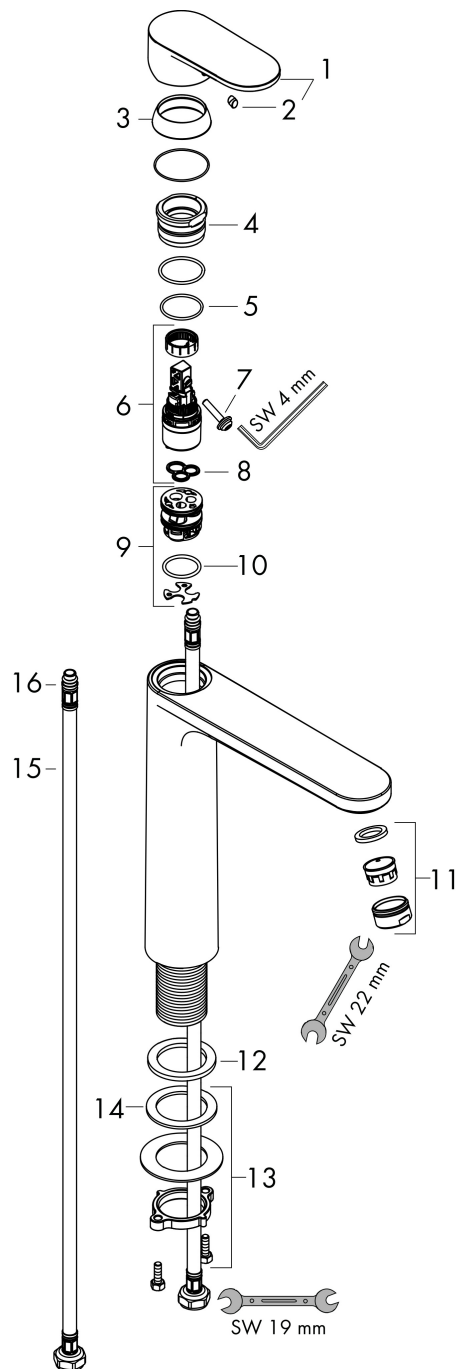

Merk	hansgrohe
Artikelnaam	Vernis Blend ééngreeps wastafelmengkraan 190 zonder afvoer
Art.nr.	71582670
Oppervlakte	Mat zwart
Netto prijs	181,14 EUR

Product foto

Kenmerken

- ComfortZone: 190
- voorsprong uitloop 169 mm
- uitloophoogte: 190 mm
- greepvariant: rechte greep
- vaste uitloop
- straalsoort: normale straal
- verstelbare perlator
- maximale doorstroomhoeveelheid bij 3 bar: 5 l/min
- keramisch kardoos
- EU taxonomie: max 6l/min - draagt substantieel bij aan duurzaamheid

Maat tekeningen

Technologie

Certificaat

Merk hansgrohe
 Artikelnaam **Vernis Blend** ééngreeps wastafelmengkraan 190 zonder afvoer
 Art.nr. 71582670
 Oppervlakte Mat zwart
 Netto prijs 181,14 EUR

Stroomschema

Merk	hansgrohe
Artikelnaam	Vernis Blend ééngreeps wastafelmengkraan 190 zonder afvoer
Art.nr.	71582670
Oppervlakte	Mat zwart
Netto prijs	181,14 EUR

Explosietekening voor bouwjaar: >07/21

Merk	hansgrohe
Artikelnaam	Vernis Blend ééngreeps wastafelmengkraan 190 zonder afvoer
Art.nr.	71582670
Oppervlakte	Mat zwart
Netto prijs	181,14 EUR

Onderdelen voor bouwjaar: >07/21

Pos	Beschrijving	Art.nr.	Prijs
1	greep	93678670	38,60
2	greepstop	96338610	4,50
3	afdekkap	93680670	11,60
4	moer	93681000	16,60
5	O-ring 24x1,5	98434000	3,00
6	kardoes compl.	97685000	52,00
7	borgschroef	95140000	4,80
8	dichting	98865000	25,70
9	kardoesadapter	98866000	25,70
10	O-ring 23x2	98398000	3,00
11	perlator zwenkbaar M24x1 (5 l/min)	93834670	24,90
12	dichting	93687000	3,00
13	schachtbevestigingsset compl. (Ø 32)	13961000	20,40
14	stelring	97548000	3,00
15	aansluitslang 600 mm M8x0,75 G3/8	96556000	20,40
16	O-ring 7x1,5	98422000	3,00
a	schachtverlenging	13898000	64,30