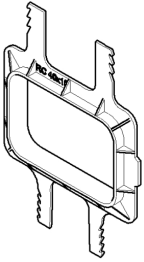

## Montageschlüssel für Luftsprudler rechteckig -

---

04 30 09 068 00 90