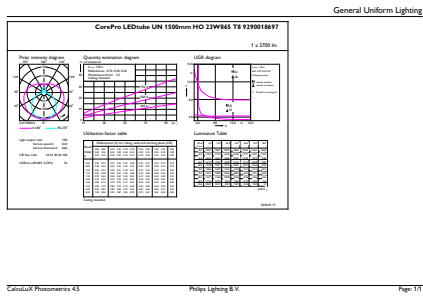

CorePro LEDtube Universal T8

Fotometrische gegevens

General uniform lighting - CorePro LEDtube UN 1500mm HO 23W865 T8