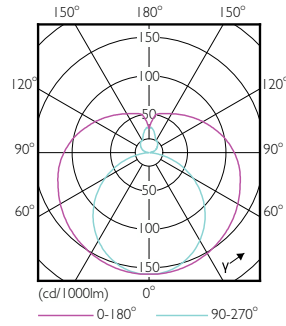

CorePro LEDtube Universal T8

Fotometrische gegevens

Light Distribution Diagram - CorePro LEDtube UN 1500mm HO 23W865 T8