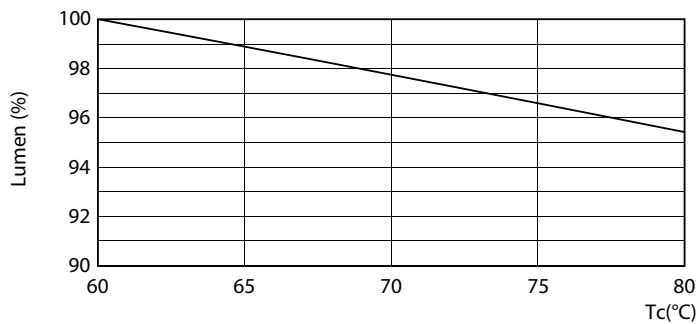

Levensduur

Lumen Maintenance Diagram - CorePro LEDtube UN 1500mm HO 23W865 T8