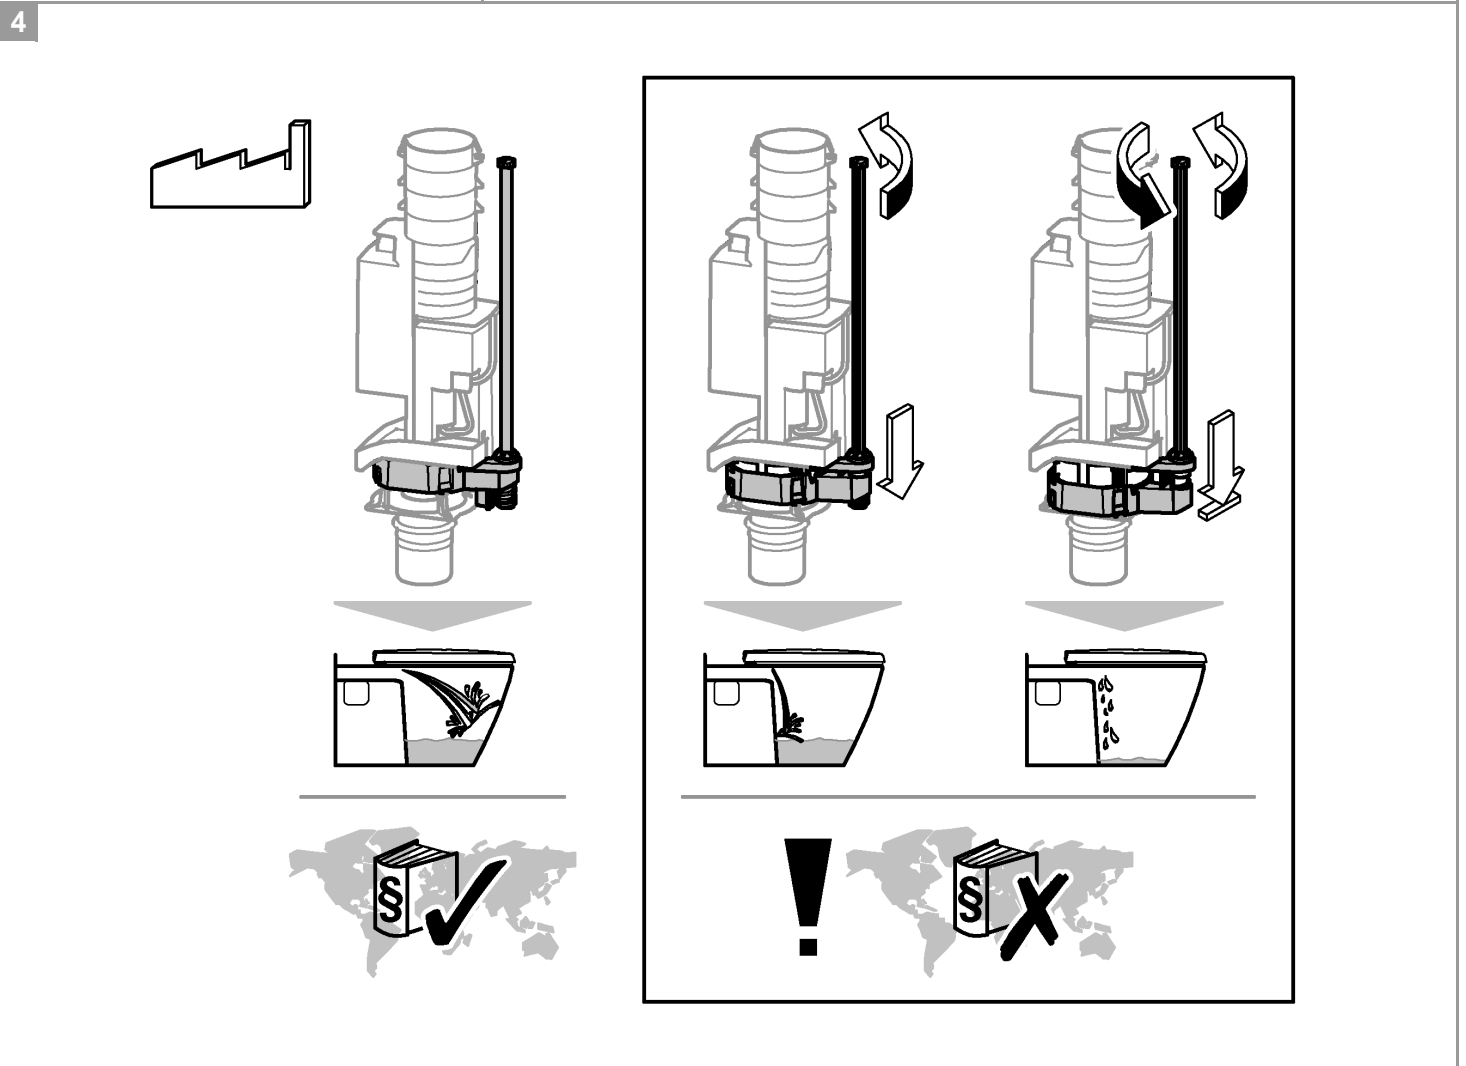

 SERVICE
 
4

38 629

39 607

38 558

38 733

37 131

Pure Freude
an Wasser

GROHE