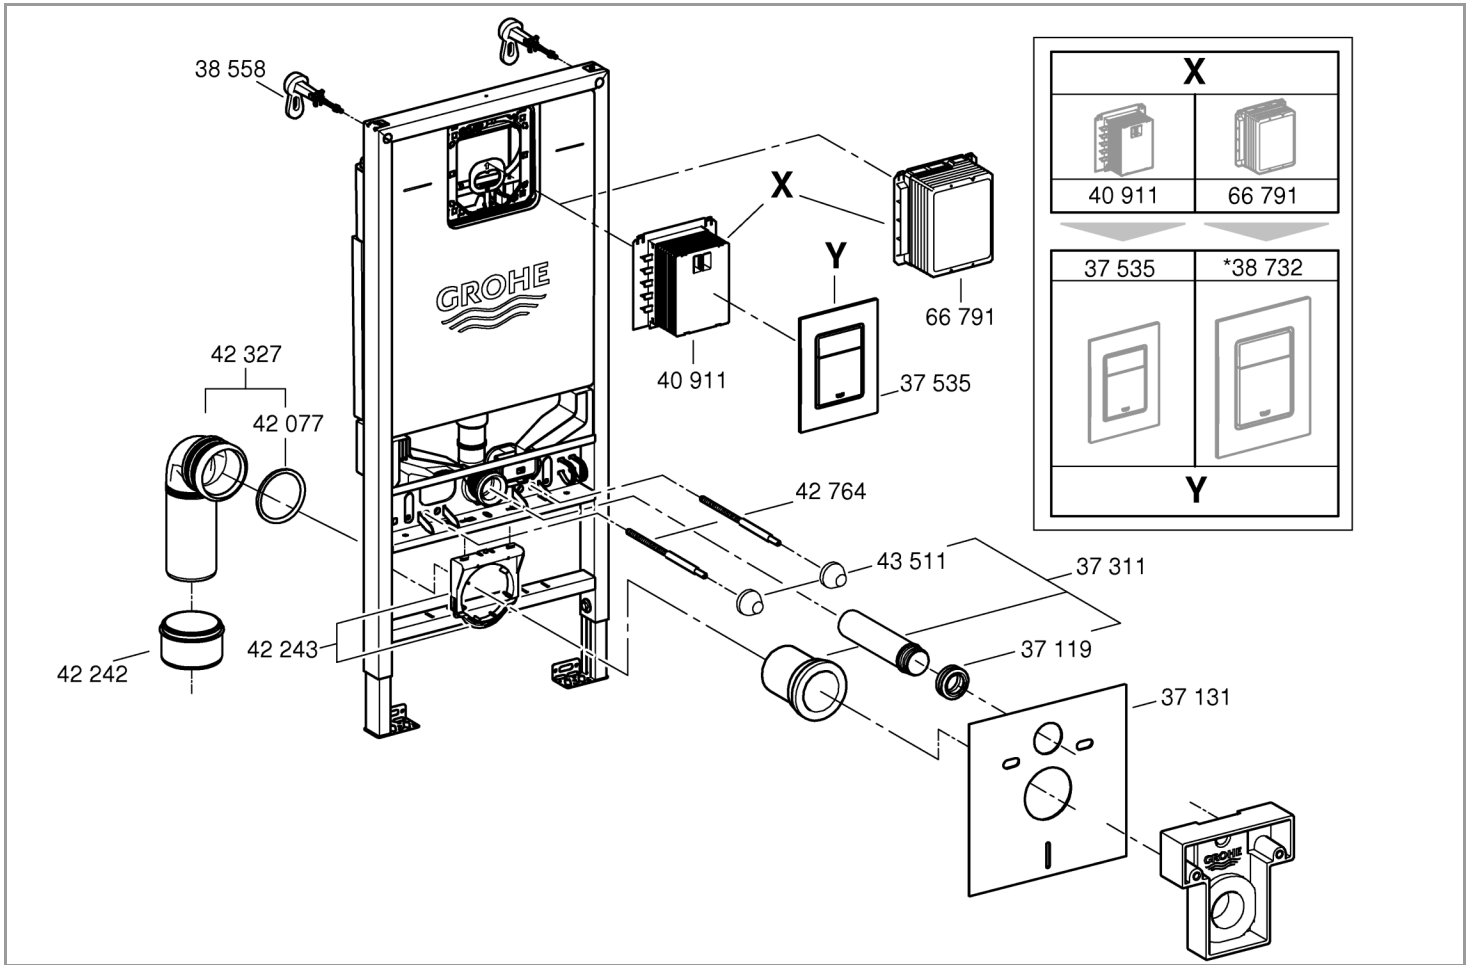

 SERVICE
 
4

38 629

39 607

38 558

38 733

37 131

Pure Freude
an Wasser

GROHE