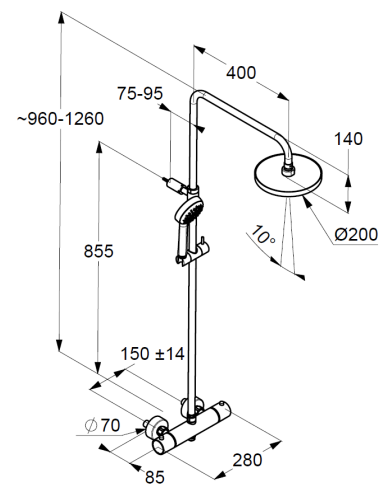

Thermostat-Brause-Armatur
Wandmontage
mit Keramik-Absperrventil als Drehventil 90°/ 90°
Temperaturwählgriff mit Heißwassersperre 40°C
Brauseabgang G1/2
eigensicher gegen Rückfließen
mit integrierten Rückflussverhinderern
S-Anschlüsse G1/2 x G3/4
mit Schmutzfangsieben
mit Befestigungsmaterial
höhenverstellbare Handbrausehalterung

Handbrause 1 S
mit einer Strahlart
volume
mit Kalkschnellreinigung
Siebdichtung

Brauseschlauch
kunststoffummantelt
mit konischen Muttern
G1/2 x G1/2 x 1600mm

Kopfbrause 1 S
mit einer Strahlart
mit Kalkschnellreinigung
Anschlussgewinde G1/2
mit Kugelgelenk
Ø 200mm
Siebdichtung

Produktabbildung/ Product picture

Maßzeichnung/ Dimensional drawing

Durchfluss/ Flow rate