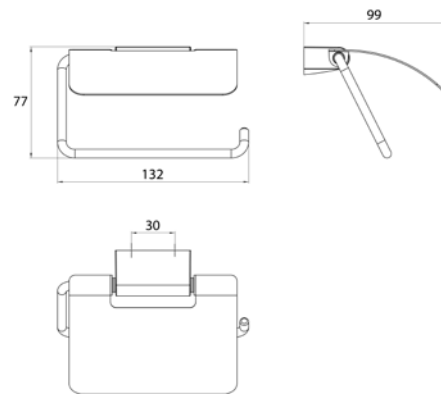

PRODUCTINFORMATIE

Toiletrolhouder met klep zwart

Art.nr.2700 133 01